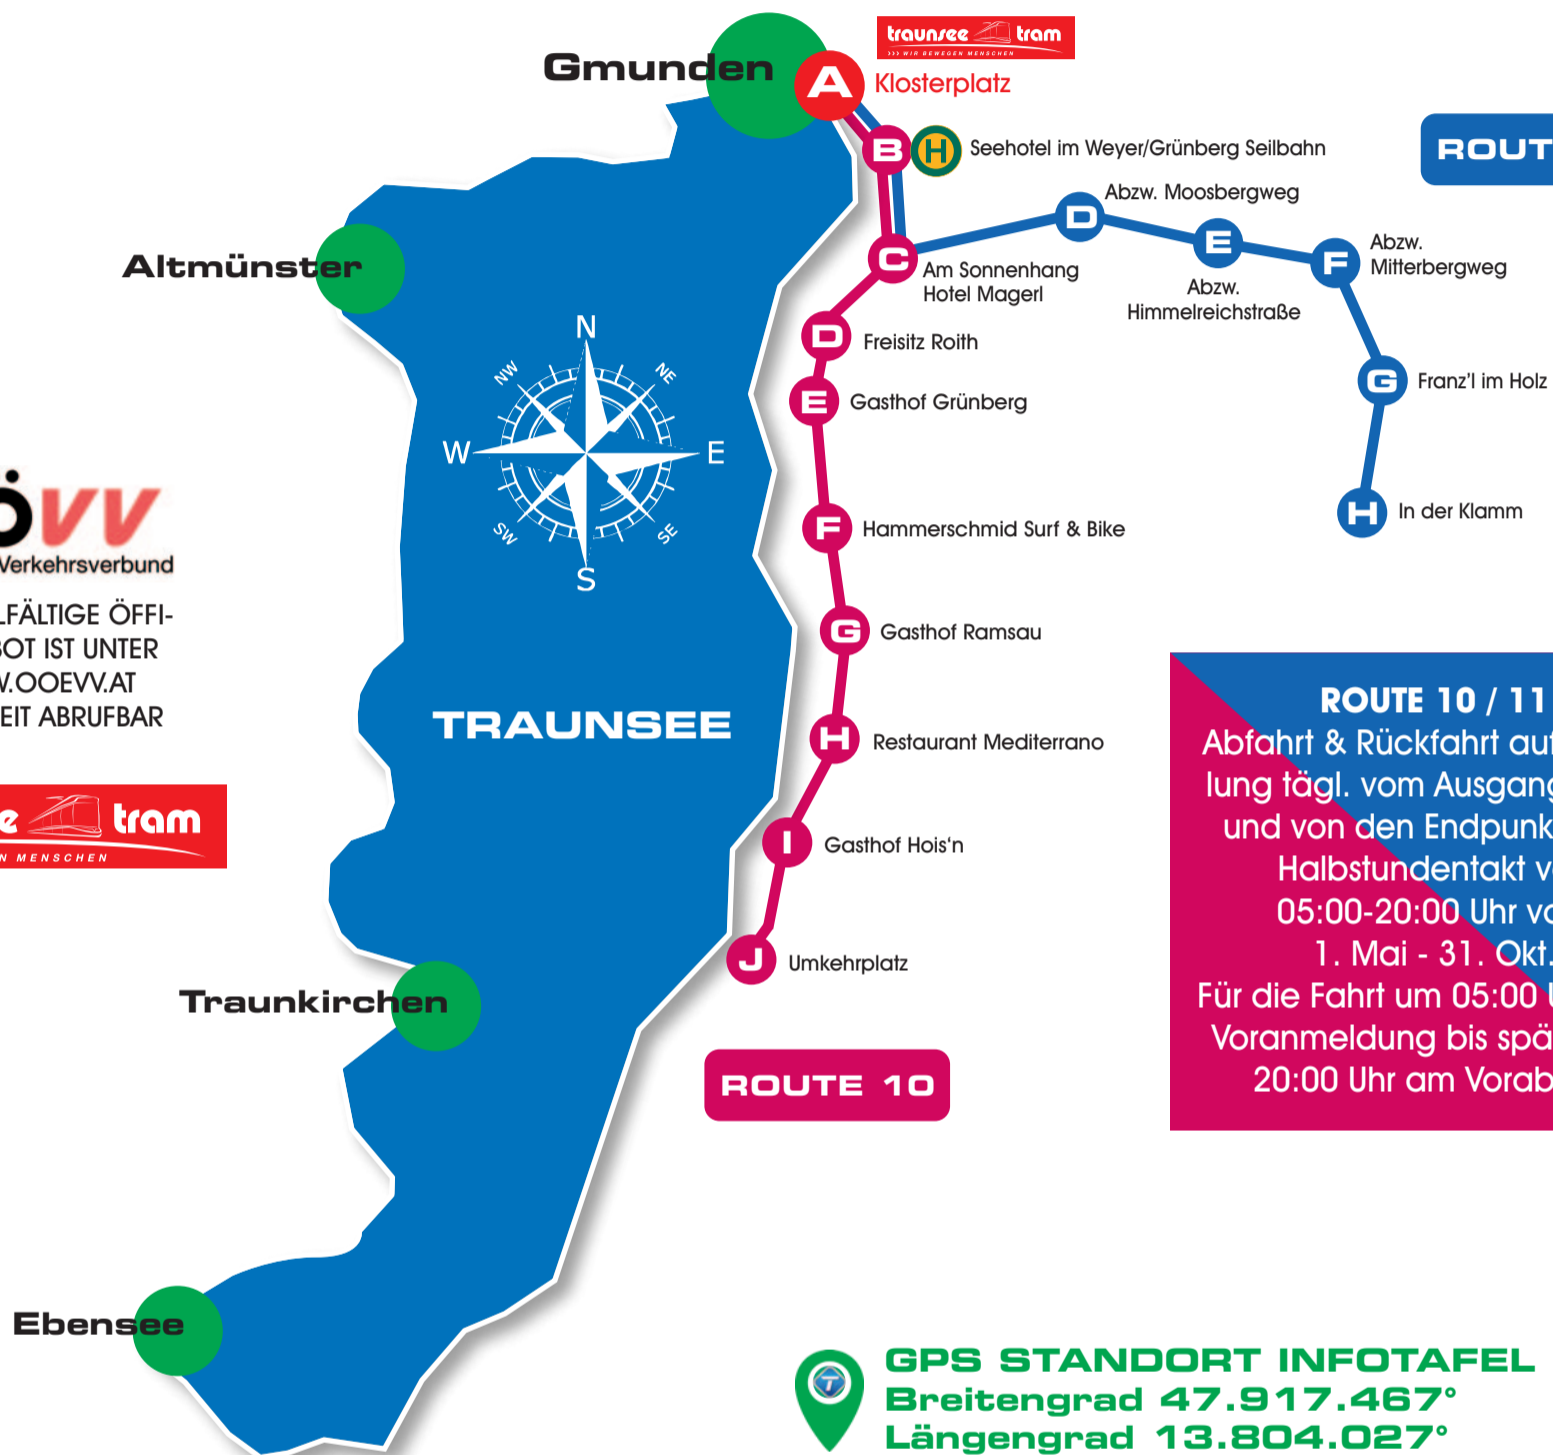

TRAUNSTEIN TAXI ROUTEN 10/11 GMUNDEN

10/11A KLOSTERPLATZ

ÖÖVV
Der Verkehrsverbund
DAS VIELFÄLTIGE ÖFFI-
ANGEBOT IST UNTER
WWW.OEÖVV.AT
JEDERZEIT ABRUFBAR

traunsee tram
WIR BEWEGEN MENSCHEN

ROUTE 10 / 11
Abfahrt & Rückfahrt auf Bestellung tägl. vom Ausgangspunkt und von den Endpunkten im Halbstundentakt von 05:00-20:00 Uhr vom 1. Mai - 31. Okt.
Für die Fahrt um 05:00 Uhr bitte Voranmeldung bis spätestens 20:00 Uhr am Vorabend

GPS STANDORT INFOTAFEL (WGS 84)
Breitengrad 47.917.467°
Längengrad 13.804.027°

BETRIEBSZEITEN:

MO - SO TÄGLICH (AUCH FEIERTAGS)
VON 05:00 BIS 20:00 UHR
BITTE FOLGENDE NUMMER MIT
ANRUFERKENNUNG ANRUFEN!

0043 50 422 1691

Routen 10 & 11 von 05:00 - 20:00 Uhr
Halbstundentakt. Routen 10 & 11 für die
Fahrt um 05:00 Uhr bitte Voranmeldung
bis spätestens 20:00 Uhr am Vorabend.

PREISE (Eigenanteil):

ERWACHSENE € 5,00
KINDER 6-14 JAHRE € 3,00
KLEINKINDER BIS 6 JAHRE GRATIS
Sitzerhöhung oder Kindersitz bitte bei
Taxibestellung anfordern!