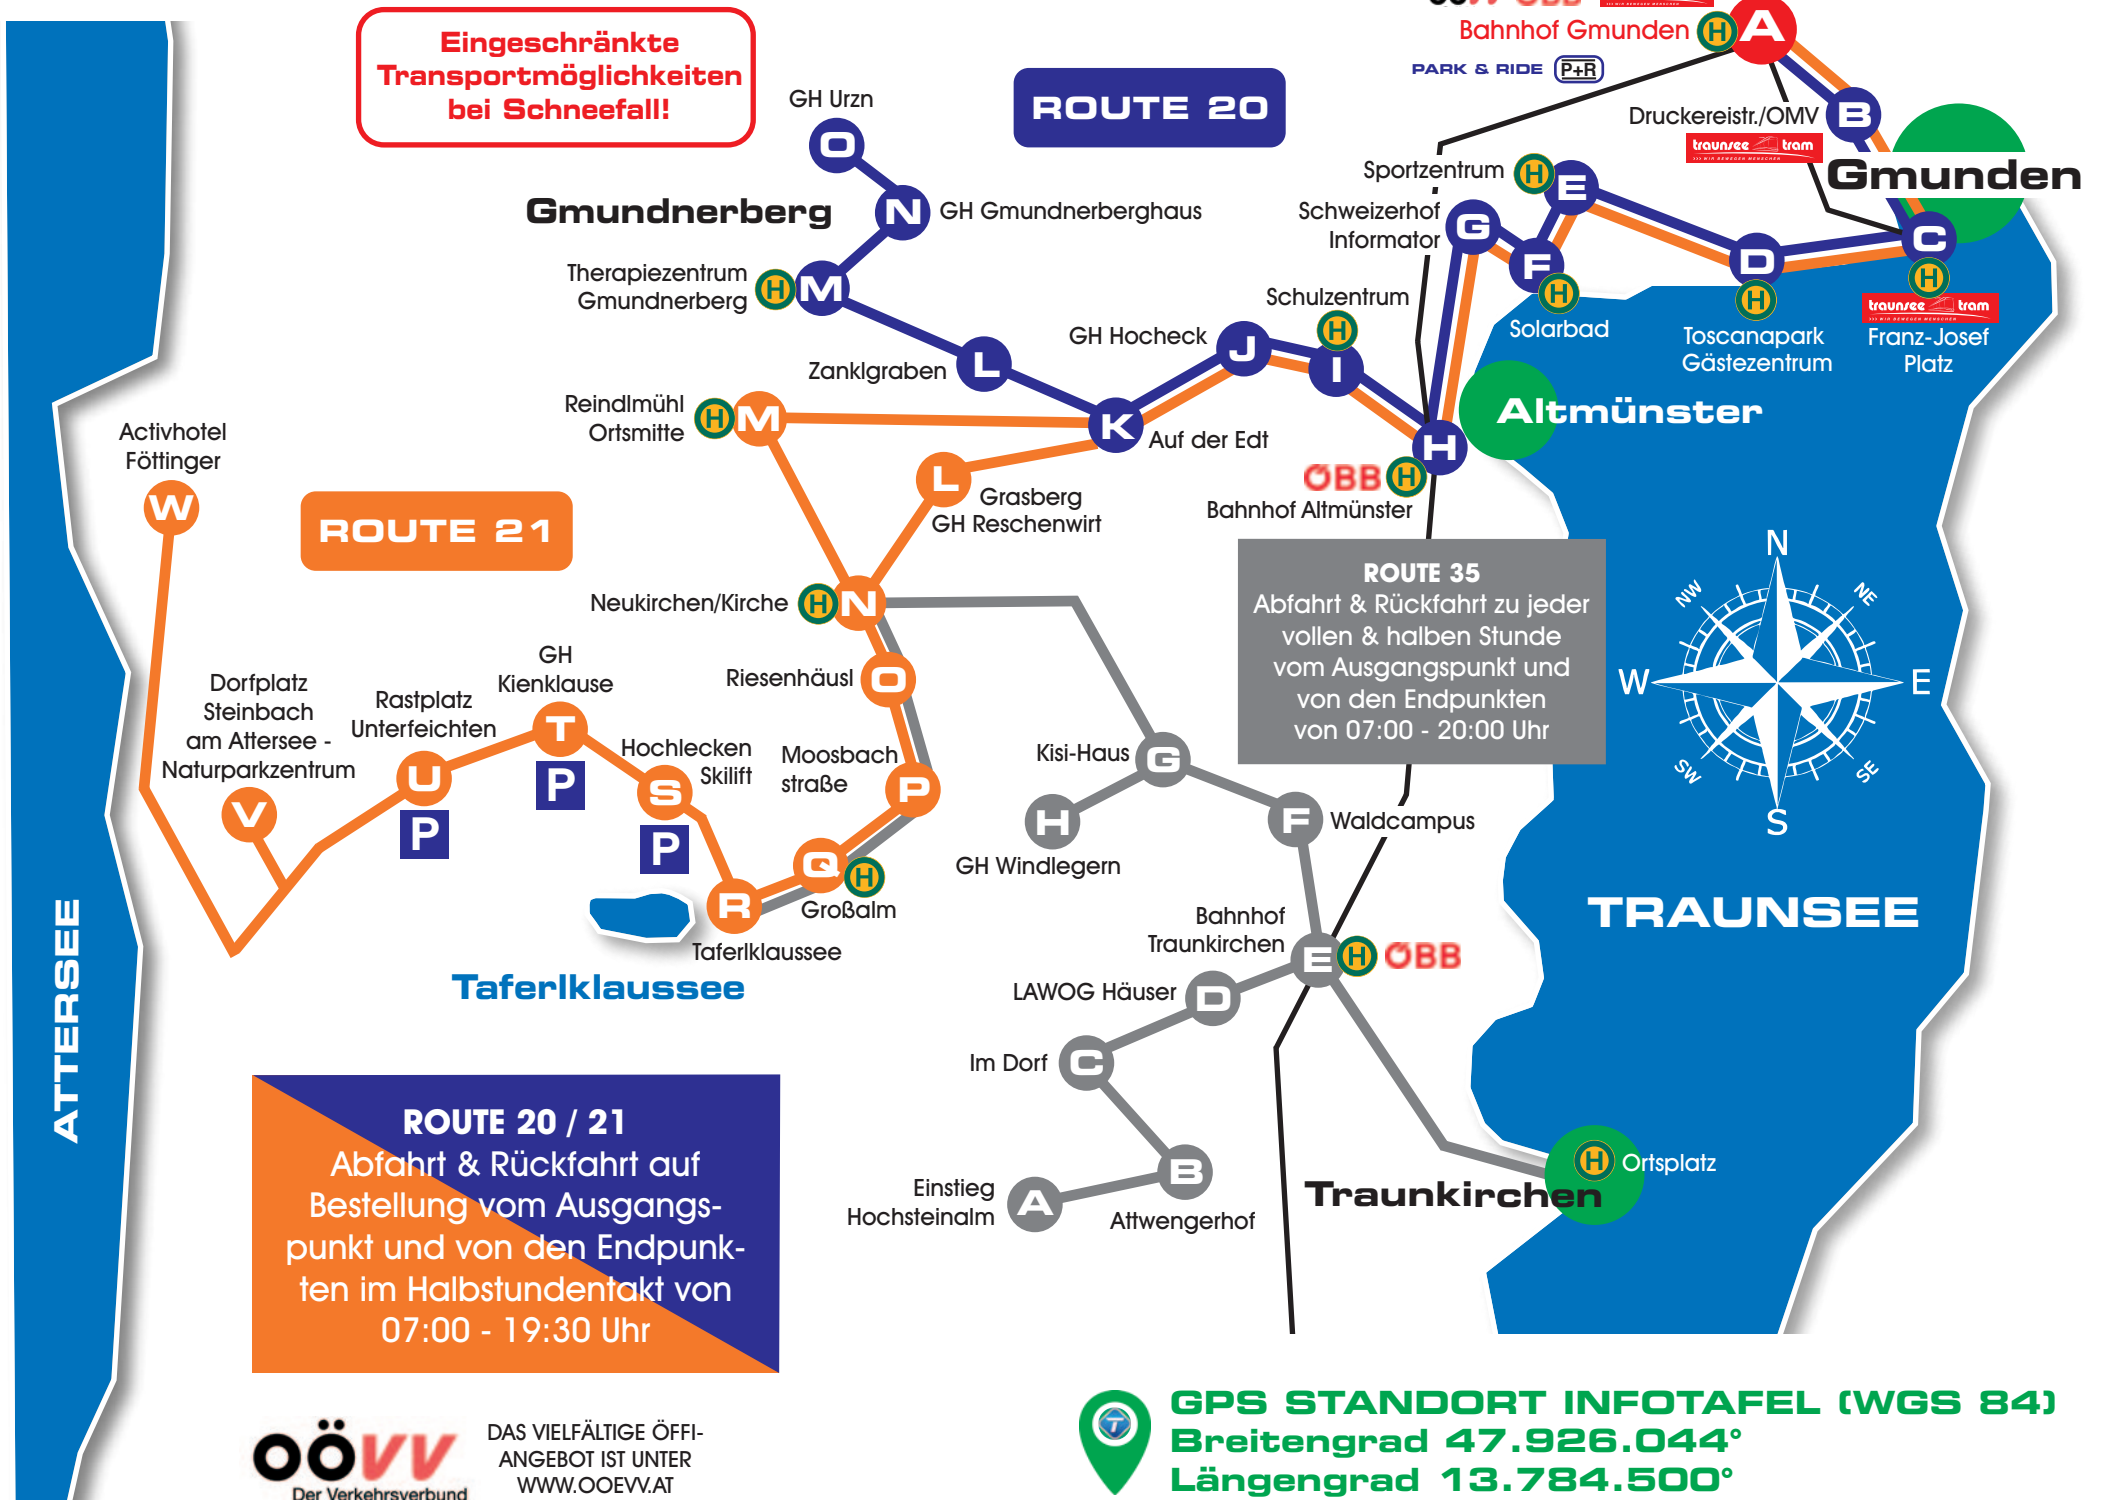

TRAUNSTEIN TAXI ROUTEN 20/21/35 ALTMÜNSTER

20/21/35A BAHNHOF GMUNDEN

BETRIEBSZEITEN:

MO - SO TÄGLICH (AUCH FEIERTAGS)
ROUTE 20/21 von 07:00 - 19:30 UHR
ROUTE 35 von 07:00 - 20:00 UHR

BITTE FOLGENDE NUMMER MIT
ANRUFERKENNUNG ANRUFEN!

0043 50 422 1691

WEITERE INFOS UNTER:
www.traunsteintaxi.at

PREISE (Eigenanteil):

ERWACHSENE € 6,00
KINDER 6-14 JAHRE € 3,00
KLEINKINDER BIS 6 JAHRE GRATIS
Sitzerhöhung oder Kindersitz bitte bei Taxibestellung anfordern!

KEIN FAHRRADTRANSPORT MÖGLICH.
Es gelten die allgemeinen Beförderungsvorschriften für den Gelegenheitsverkehr.