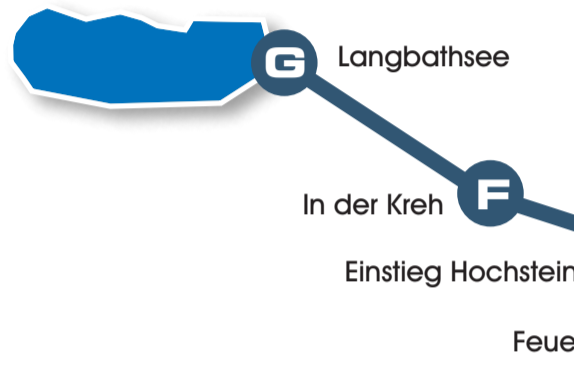

TRAUNSTEIN TAXI

ROUTEN 40/41/30 EBENSEE

40/41/30A SCHIFFST. TRAUNECK

DAS VIELFÄLTIGE ÖFFI-
ANGEBOT IST UNTER
WWW.OEÖVV.AT
JEDERZEIT ABRUFBAR

Vorderer
Langbathsee

ROUTE 40

ROUTE 30

ROUTE 30
Wassertaxi: Täglich um 10:00,
12:00, 14:00, 16:00, 18:00 Uhr,
auch an Sonn- und Feiertagen
von 01. Juli bis 31. August

ROUTE 40 / 41
Abfahrt und Rückfahrt auf Be-
stellung vom Ausgangspunkt
und von den Endpunkten
halbstündlich zur vollen und
zur halben Stunde von
07:00 - 19:00 Uhr

ROUTE 41

Abzw.
Farnau Offensee
Parkplatz Ost