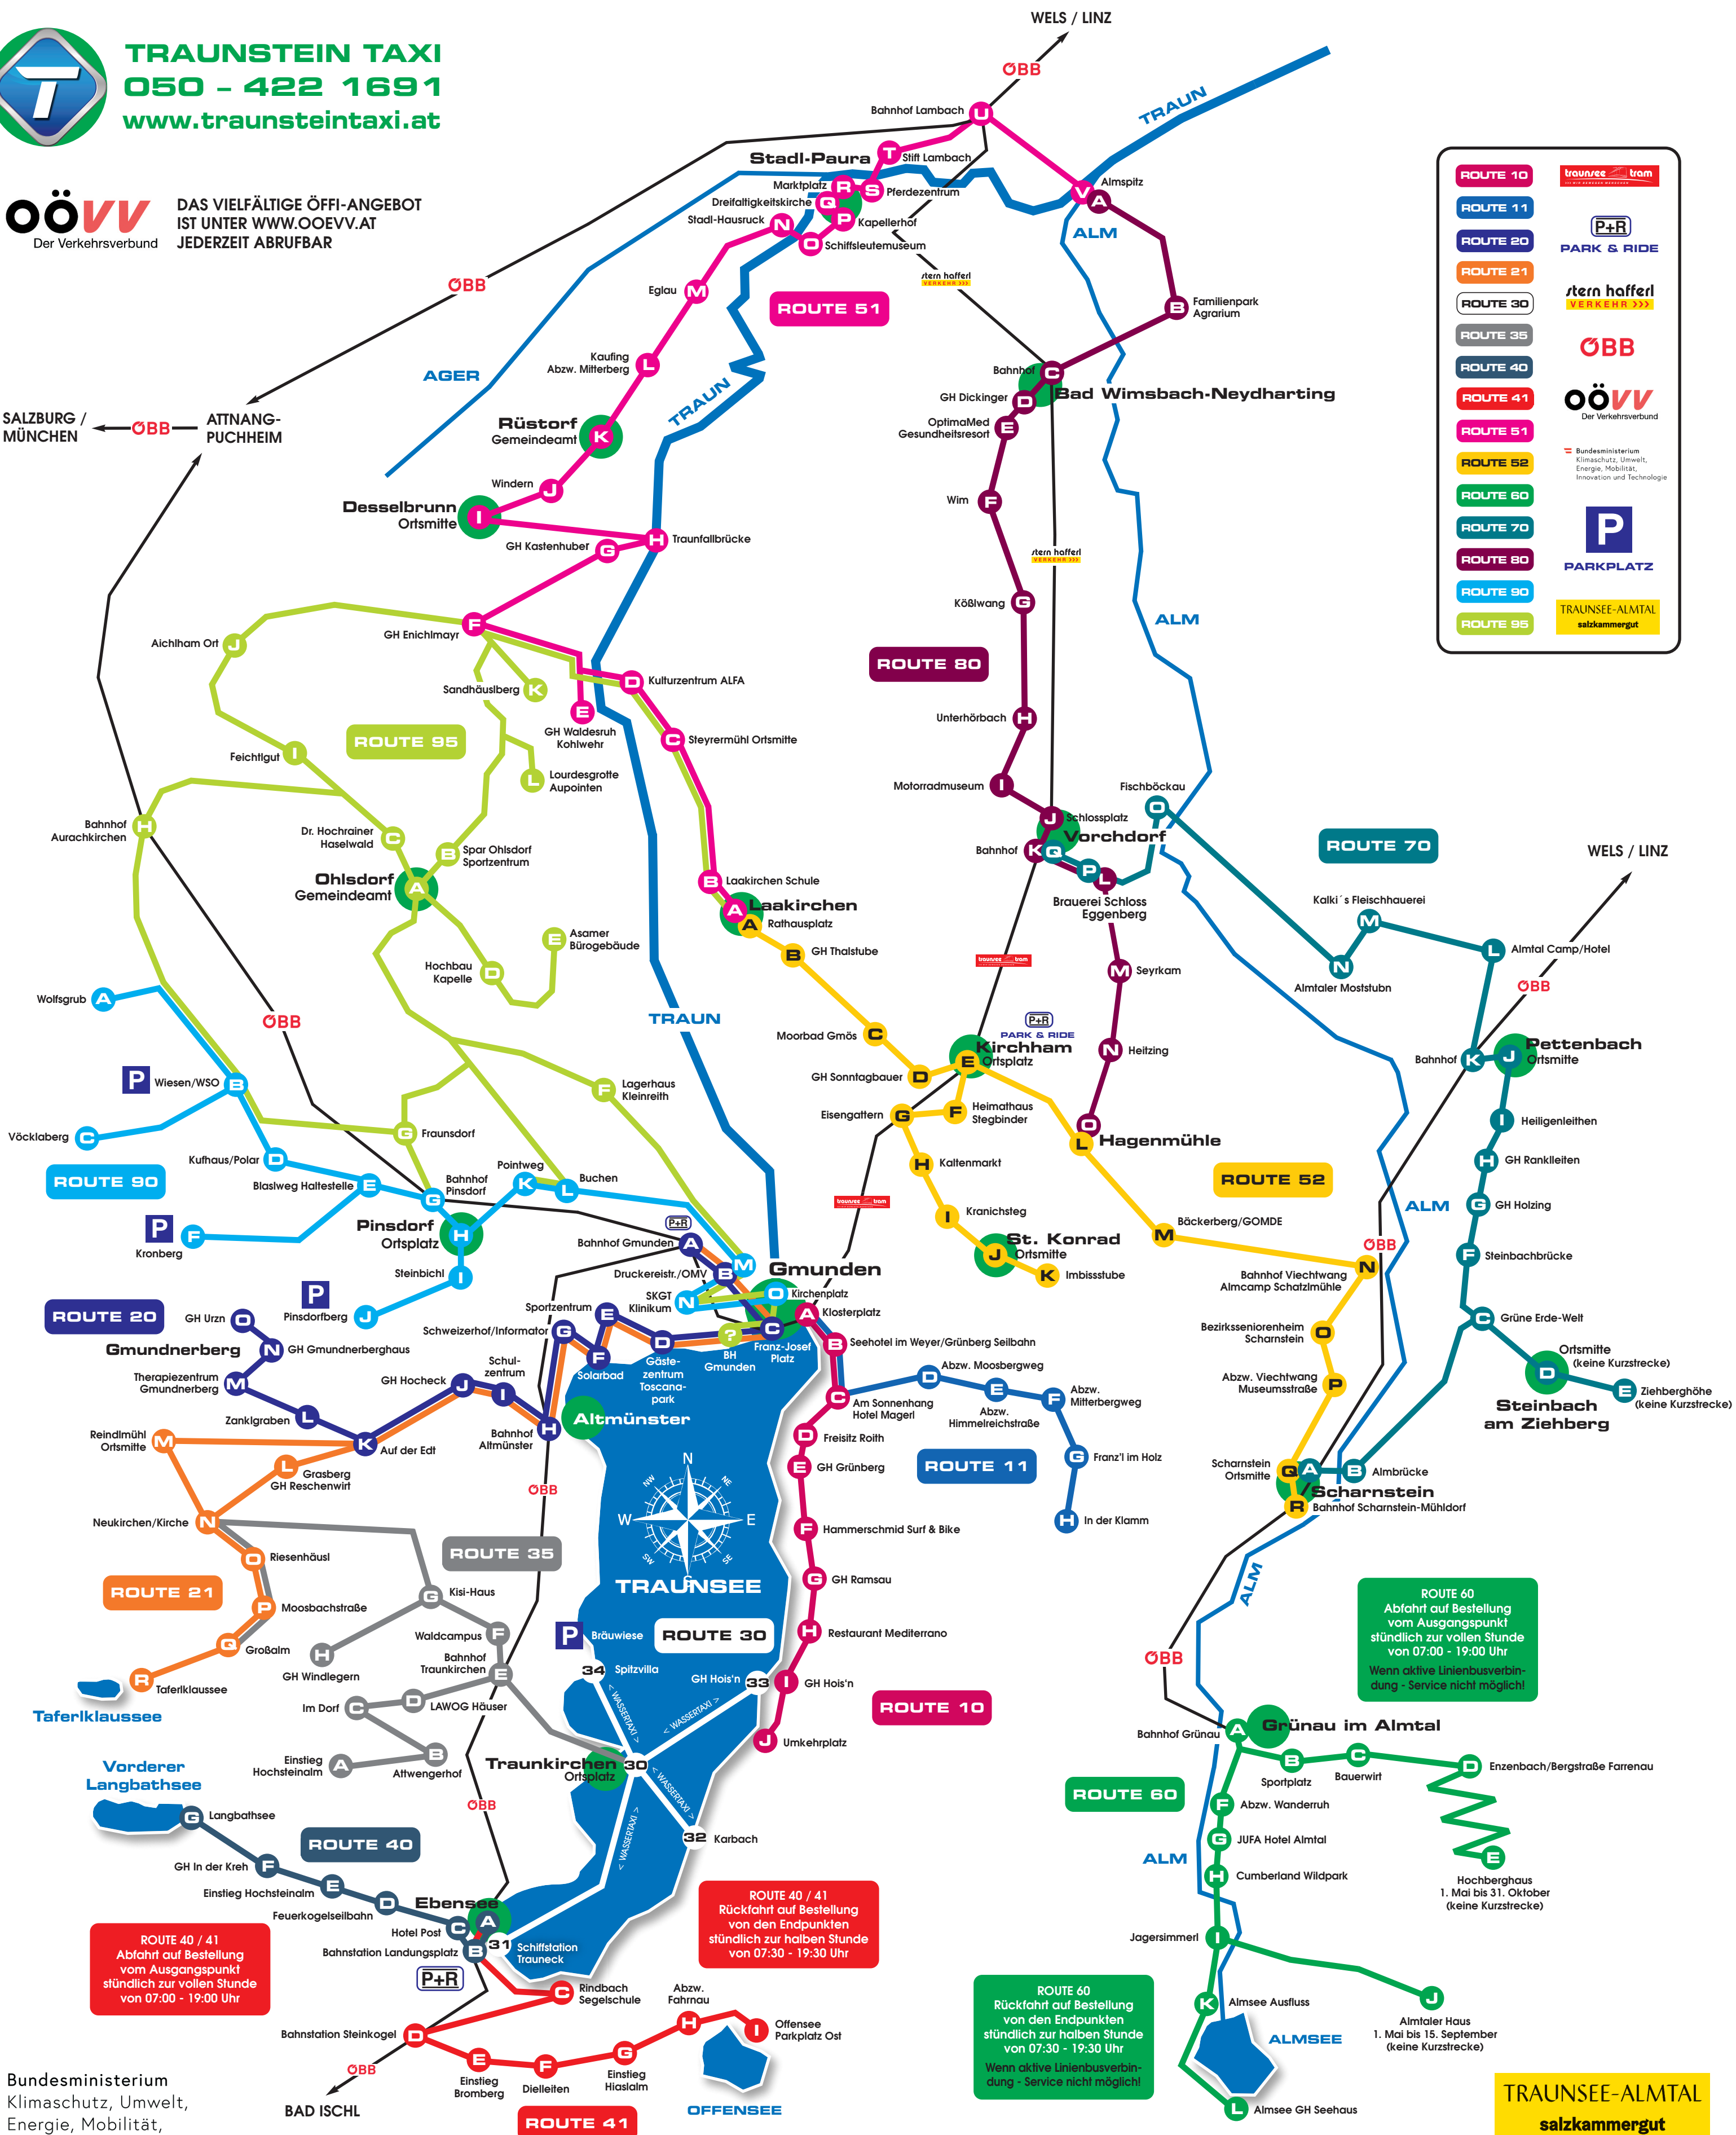

TRAUNSTEIN TAXI
050 - 422 1691
www.traunsteintaxi.at

DAS VIELFÄLTIGE ÖFFI-ANGEBOT
IST UNTER WWW.OEÖVV.AT
JEDERZEIT ABRUFBAR

SALZBURG / MÜNCHEN ← OBB → ATTNANG-PUCHHEIM

ROUTE 10	traunsee tram
ROUTE 11	P+R
ROUTE 20	PARK & RIDE
ROUTE 21	stern haffnerl VERKEHR
ROUTE 30	stern haffnerl VERKEHR
ROUTE 35	OBB
ROUTE 40	OÖVV
ROUTE 41	OÖVV
ROUTE 51	OÖVV
ROUTE 52	Bundesministerium Klimaschutz, Umwelt, Energie, Mobilität, Innovation und Technologie
ROUTE 60	P
ROUTE 70	P
ROUTE 80	PARKPLATZ
ROUTE 90	P
ROUTE 95	TRAUNSEE-ALMTAL salzkammergut

ROUTE 40 / 41
Abfahrt auf Bestellung vom Ausgangspunkt stündlich zur vollen Stunde von 07:00 - 19:00 Uhr

ROUTE 40 / 41
Rückfahrt auf Bestellung von den Endpunkten stündlich zur halben Stunde von 07:30 - 19:30 Uhr

ROUTE 60
Rückfahrt auf Bestellung von den Endpunkten stündlich zur halben Stunde von 07:30 - 19:30 Uhr
Wenn aktive Linienbusverbindung - Service nicht möglich!

ROUTE 60
Abfahrt auf Bestellung vom Ausgangspunkt stündlich zur vollen Stunde von 07:00 - 19:00 Uhr
Wenn aktive Linienbusverbindung - Service nicht möglich!