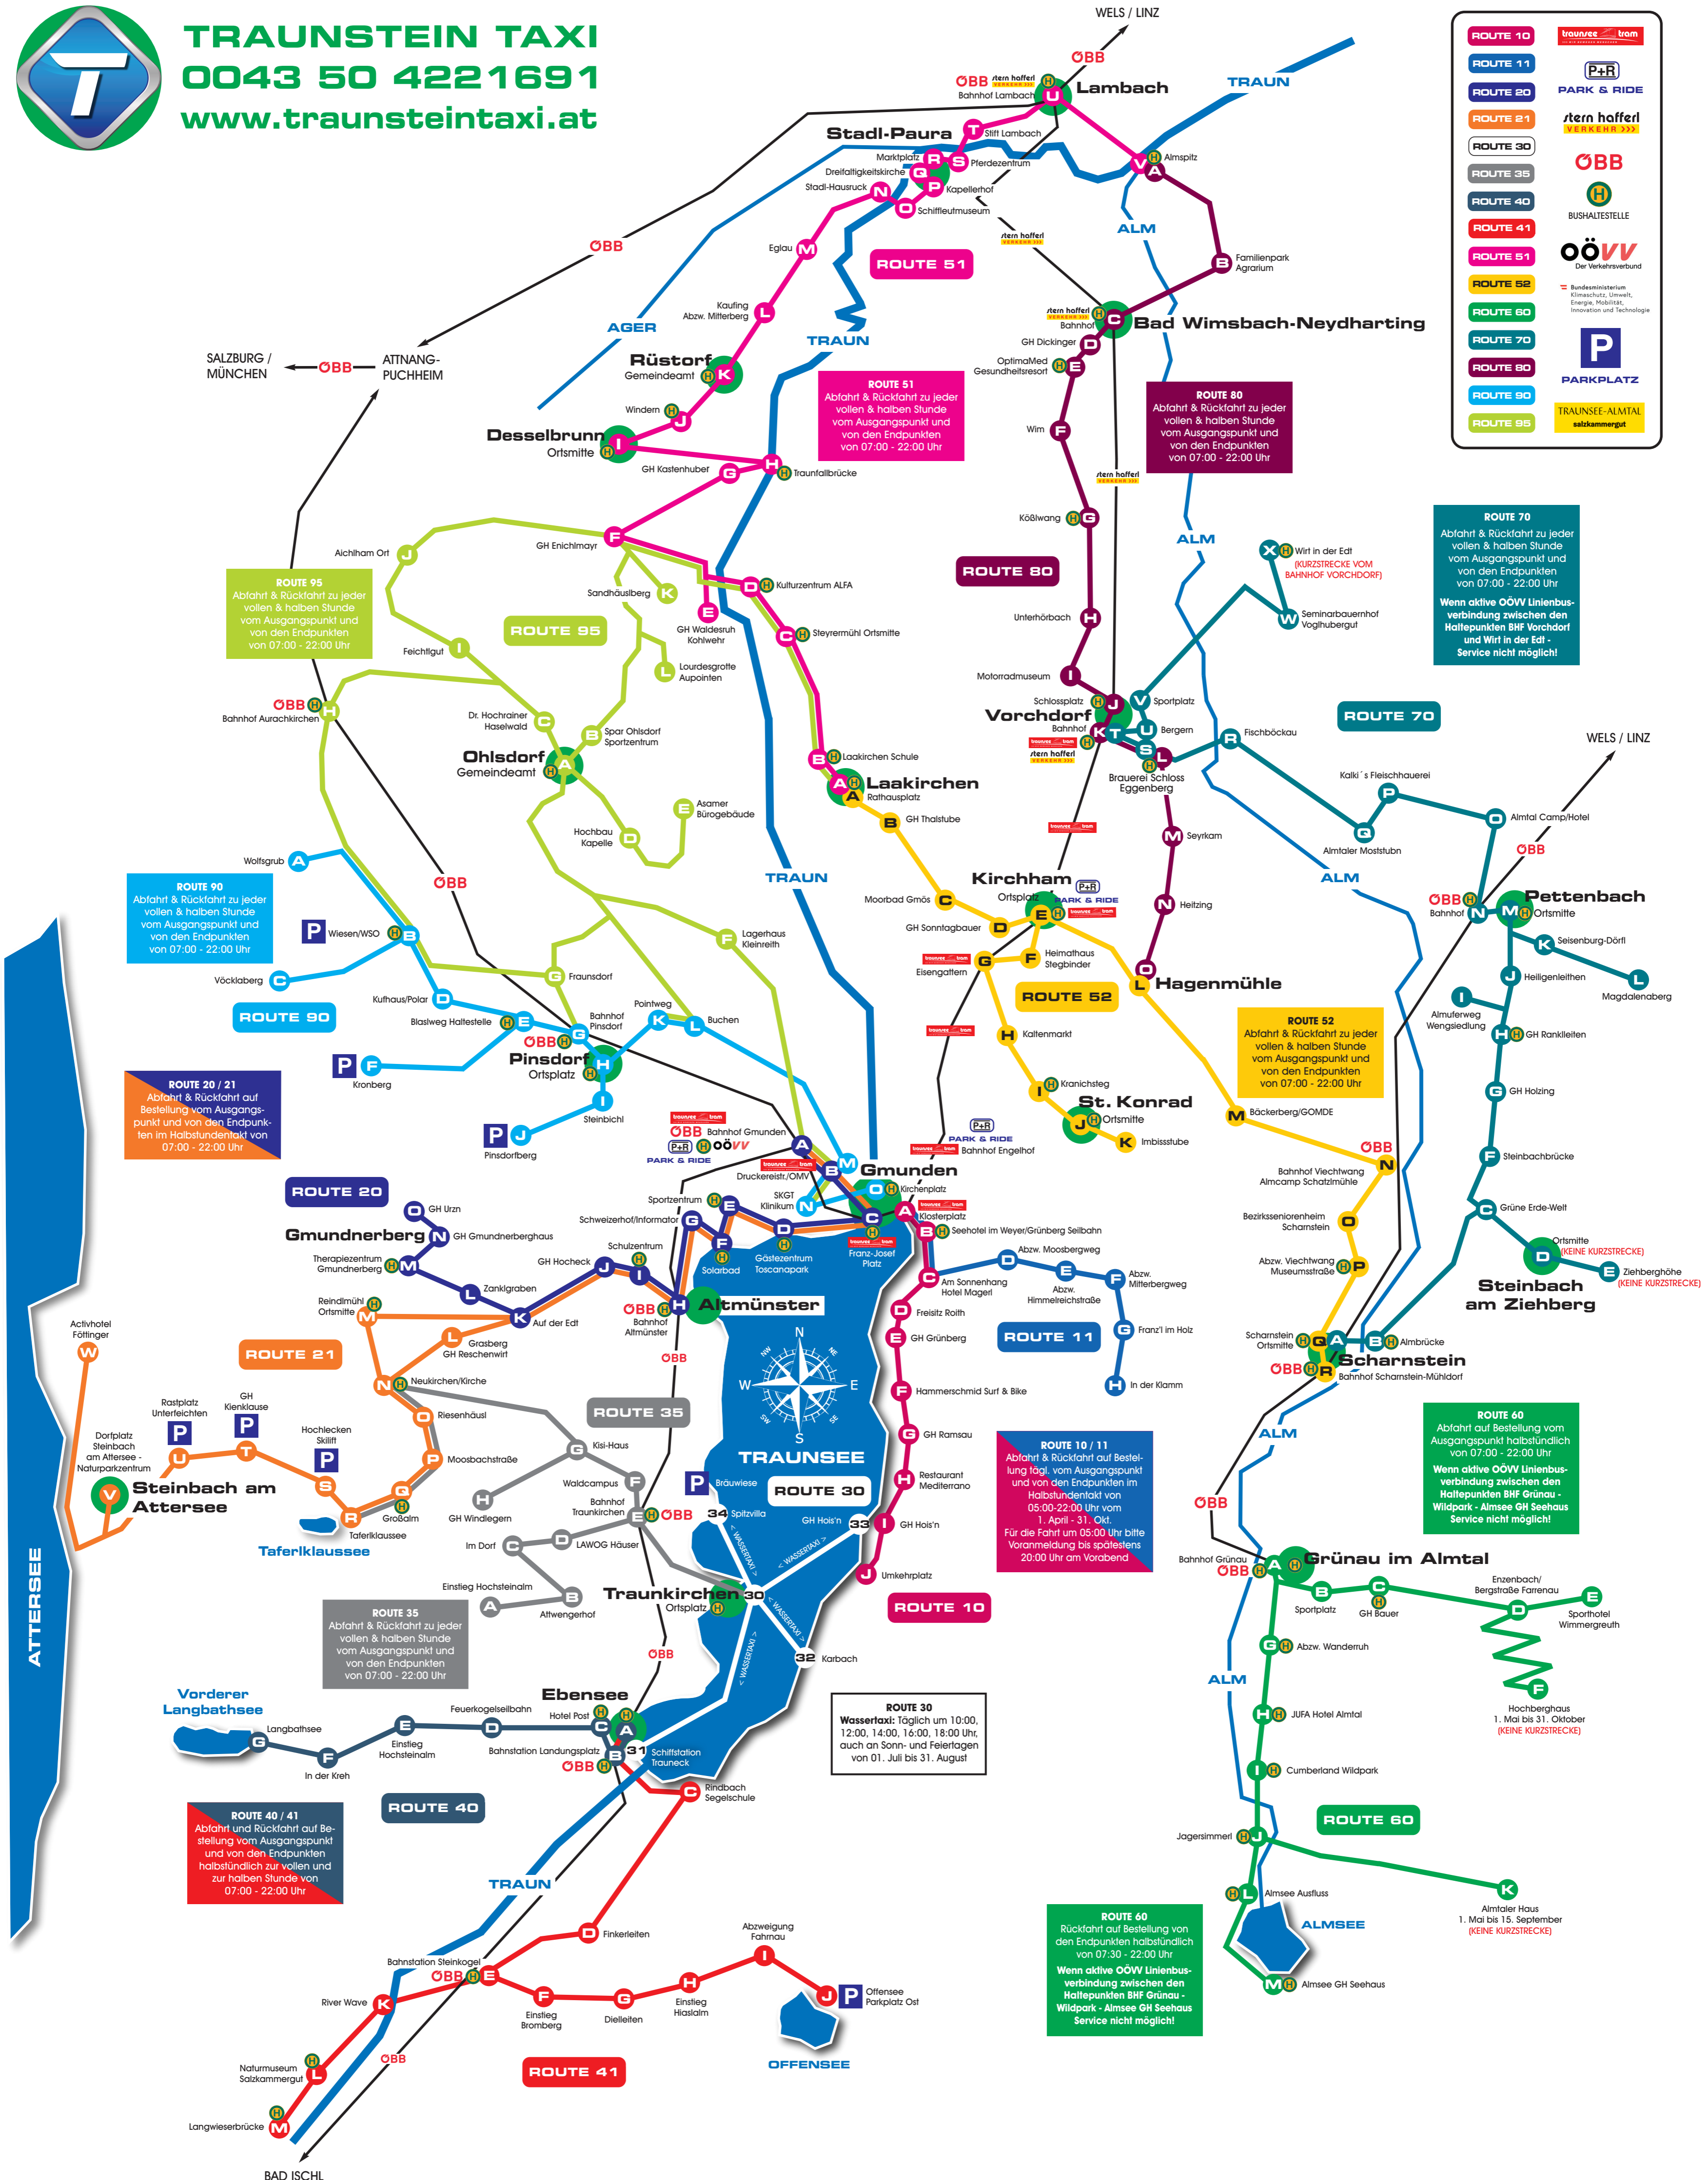

ROUTE 95
 Abfahrt & Rückfahrt zu jeder vollen & halben Stunde vom Ausgangspunkt und von den Endpunkten von 07:00 - 22:00 Uhr

ROUTE 51
 Abfahrt & Rückfahrt zu jeder vollen & halben Stunde vom Ausgangspunkt und von den Endpunkten von 07:00 - 22:00 Uhr

ROUTE 90
 Abfahrt & Rückfahrt zu jeder vollen & halben Stunde vom Ausgangspunkt und von den Endpunkten von 07:00 - 22:00 Uhr

ROUTE 20 / 21
 Abfahrt & Rückfahrt auf Bestellung vom Ausgangspunkt und von den Endpunkten im Halbstundentakt von 07:00 - 22:00 Uhr

ROUTE 10 / 11
 Abfahrt & Rückfahrt auf Bestellung folgt vom Ausgangspunkt und von den Endpunkten im Halbstundentakt von 05:00-22:00 Uhr vom 1. April - 31. Okt. Für die Fahrt um 05:00 Uhr bitte Voranmeldung bis spätestens 20:00 Uhr am Vorabend.

ROUTE 35
 Abfahrt & Rückfahrt zu jeder vollen & halben Stunde vom Ausgangspunkt und von den Endpunkten von 07:00 - 22:00 Uhr

ROUTE 30
 Wasser taxi: Täglich um 10:00, 12:00, 14:00, 16:00, 18:00 Uhr, auch an Sonn- und Feiertagen von 01. Juli bis 31. August