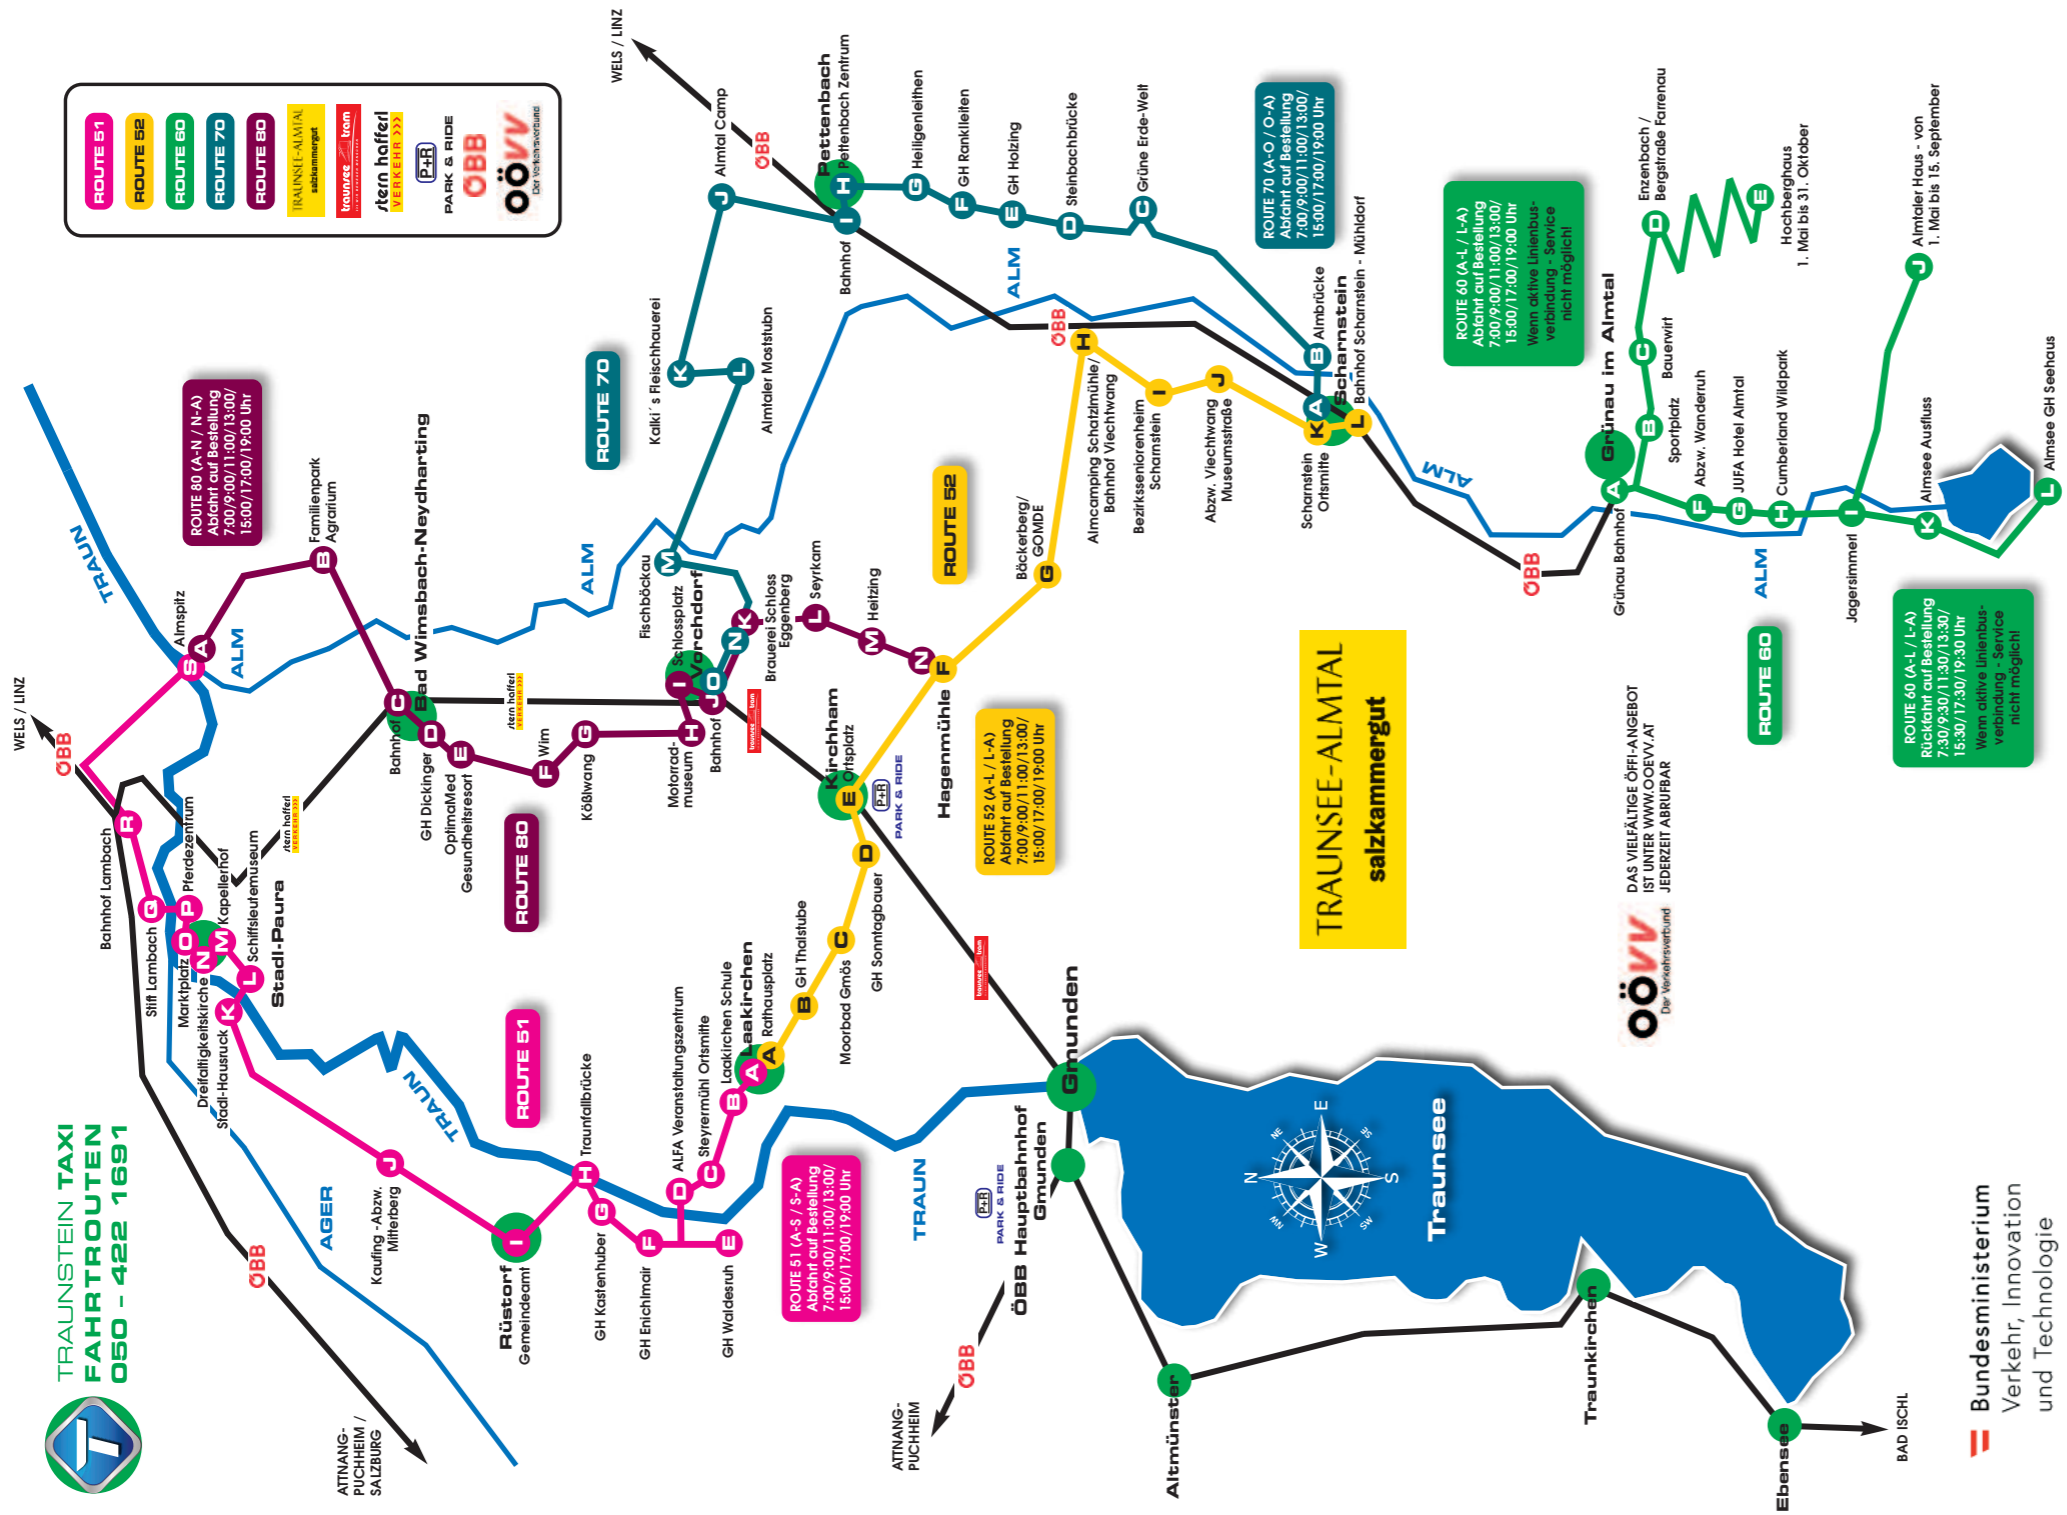

## BEI UNS WARTEN SIE NICHT!

**TRAUNSTEIN-TAXIS VERKEHREN TÄGLICH AUF 5 VERSCHIEDENEN ROUTEN ANRUFEN, EINSTEIGEN, LOSFAHREN!**

Ein gutes öffentliches Mobilitätsangebot der Ferienregion Traunsee-Almtal wurde durch deren Initiative erweitert. Rund um den Traunstein verkehren auf 5 Routen täglich von 7 Uhr bis 19:30 Uhr Traunstein-Taxis zu den schönsten Ausflugszielen um Bewohner und Gäste ein elegantes Weiterkommen auch ohne eigenes Auto zu ermöglichen.

### ROUTEN 51 & 52 LAAKIRCHEN

**ROUTE 51:** Betriebszeiten **täglich von 7 bis 19 Uhr** MO - SO (auch Feiertags), um 07:00 / 09:00 / 11:00 / 13:00 / 15:00 / 17:00 / 19:00 Uhr ab Laakirchen und Almstanz.

## ROUTEN, PREISE UND BETRIEBSZEITEN

**ROUTE 70 (A-O / O-A)**  
Abfahrt auf Bestellung  
7:00/9:00/11:00/13:00/  
15:00/17:00/19:00 Uhr

**ROUTE 60 (A-L / L-A)**  
Abfahrt auf Bestellung  
7:00/9:00/11:00/13:00/  
15:00/17:00/19:00 Uhr  
Wenn aktive Linienbus-  
verbindung - Service  
nicht mglich!