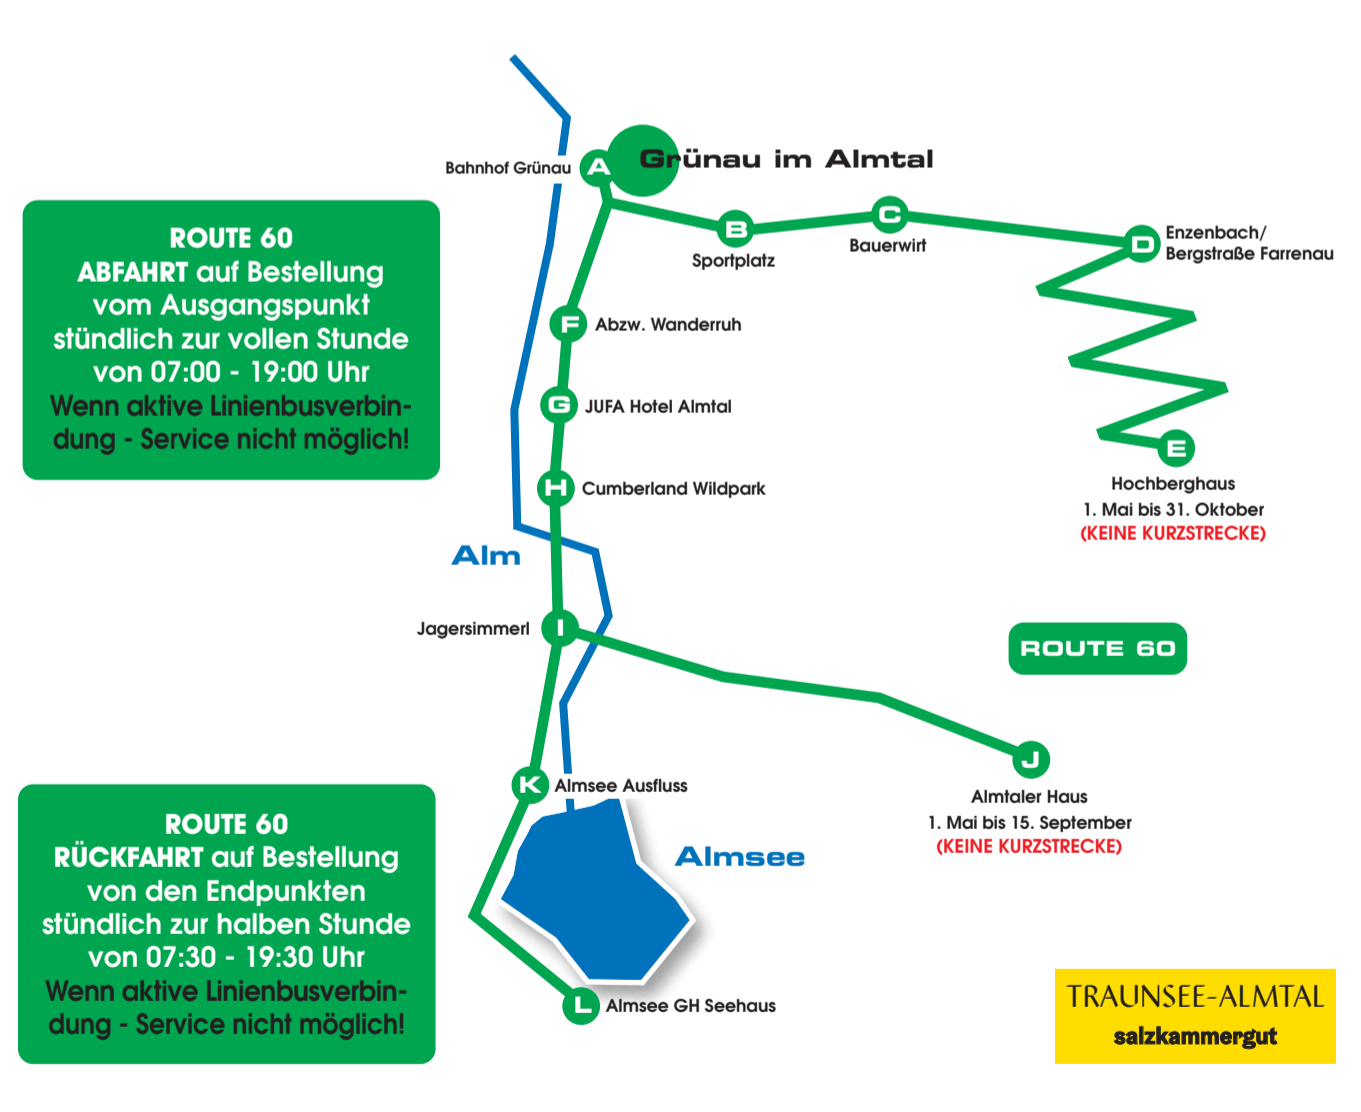

OBB Immer bestens informiert mit der tTaxi App!

TRAUNSEE-ALMTAL salzkammergut

MIT UNTERSTÜTZUNG VON LAND (Wirtschaftsressort) und EUROPÄISCHER UNION

BETRIEBSZEITEN ROUTEN 10/11/90
MO - SO TÄGLICH (AUCH FEIERTAGS)
VON 07:00 - 20:00 UHR
BITTE EINE STUNDE VORHER MIT ANRUFRERKENNUNG UNTER +43 50-422 1691 ANRUFEN
AUF ALLEN ROUTEN GELTEN DIE ALLGEMEINEN BEFÖRDERUNGSVORSCHRIFTEN FÜR DEN GELEGENHEITSVERKEHR
WEITER INFOS UNTER: www.traunseefaxi.at

BETRIEBSZEITEN ROUTEN 51/80
MO - SO TÄGLICH (AUCH FEIERTAGS)
VON 07:00 - 20:00 UHR
BITTE EINE STUNDE VORHER MIT ANRUFRERKENNUNG UNTER +43 50-422 1691 ANRUFEN
AUF ALLEN ROUTEN GELTEN DIE ALLGEMEINEN BEFÖRDERUNGSVORSCHRIFTEN FÜR DEN GELEGENHEITSVERKEHR
WEITER INFOS UNTER: www.traunseefaxi.at

BETRIEBSZEITEN ROUTEN 52/70
MO - SO TÄGLICH (AUCH FEIERTAGS)
VON 07:00 - 20:00 UHR
BITTE EINE STUNDE VORHER MIT ANRUFRERKENNUNG UNTER +43 50-422 1691 ANRUFEN
AUF ALLEN ROUTEN GELTEN DIE ALLGEMEINEN BEFÖRDERUNGSVORSCHRIFTEN FÜR DEN GELEGENHEITSVERKEHR
WEITER INFOS UNTER: www.traunseefaxi.at

BETRIEBSZEITEN ROUTE 60
MO - SO TÄGLICH (AUCH FEIERTAGS)
VON 07:00 - 19:30 UHR
BITTE EINE STUNDE VORHER MIT ANRUFRERKENNUNG UNTER +43 50-422 1691 ANRUFEN
AUF ALLEN ROUTEN GELTEN DIE ALLGEMEINEN BEFÖRDERUNGSVORSCHRIFTEN FÜR DEN GELEGENHEITSVERKEHR
WEITER INFOS UNTER: www.traunseefaxi.at