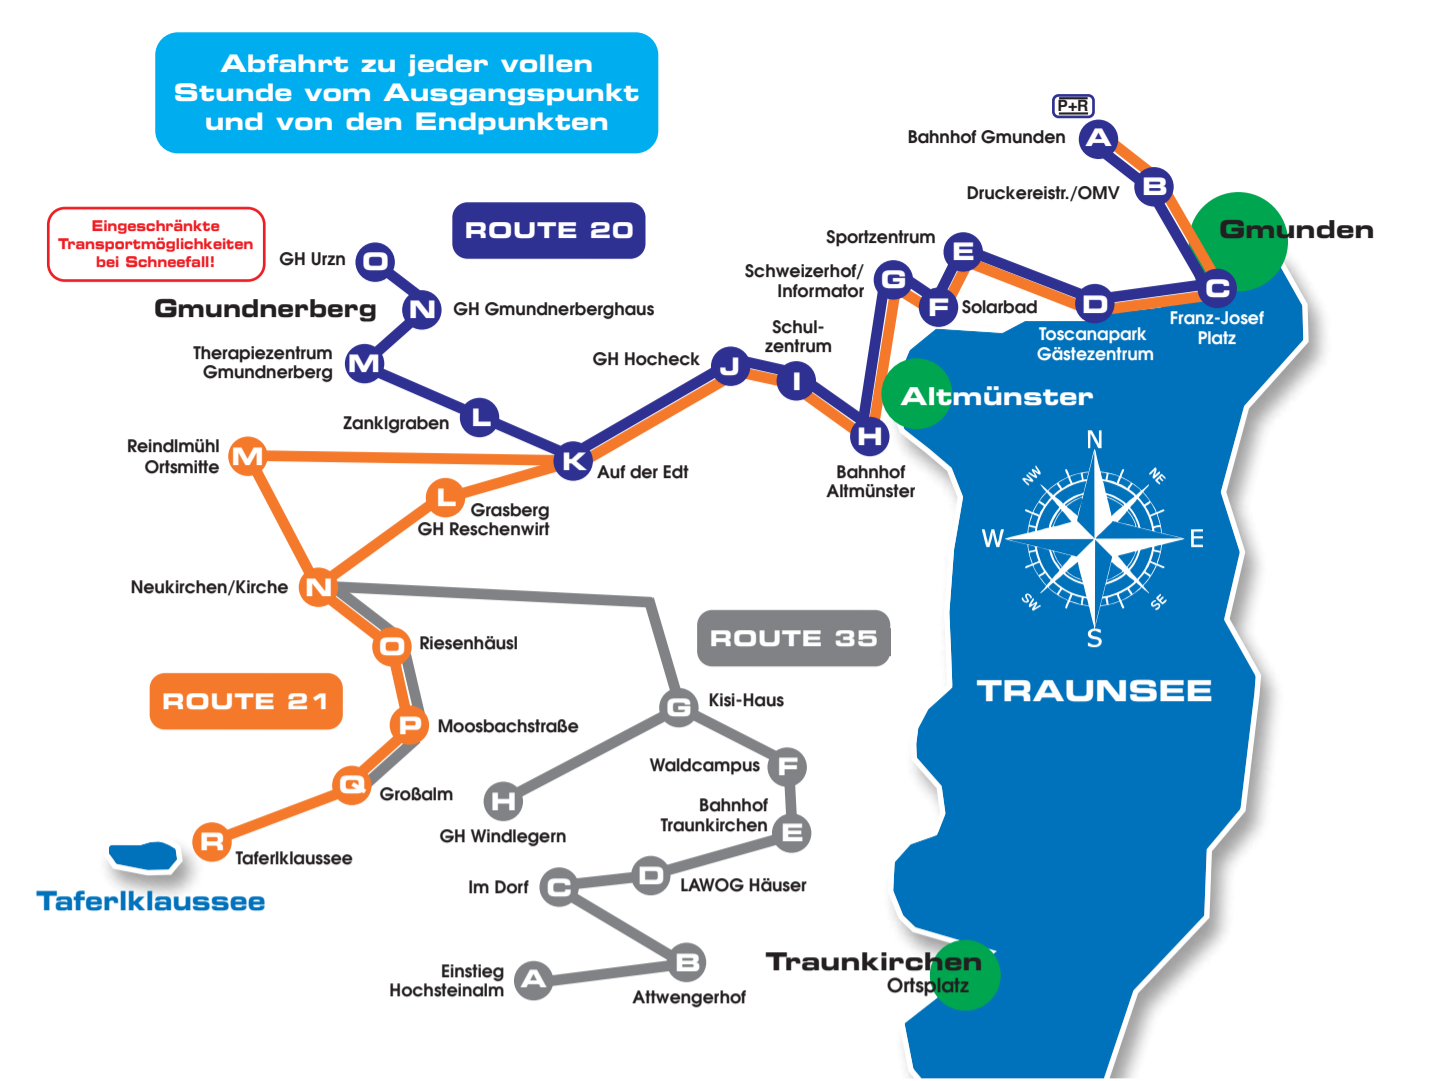

BETRIEBSZEITEN ROUTEN 10/11/90
MO - SO TÄGLICH (AUCH FEIERTAGS)
VON 07:00 - 20:00 UHR
BITTE EINE STUNDE VORHER MIT ANRUFRERKENNUNG UNTER +43 50-422 1691 ANRUFEN
AUF ALLEN ROUTEN GELTEN DIE ALLGEMEINEN BEFÖRDERUNGSVORSCHRIFTEN FÜR DEN GELEGENHEITSVERKEHR
WEITER INFOS UNTER: www.traunseefaxi.at

PREISE ROUTEN 10/11/90
ERWACHSENE € 4,00
KINDER 6 - 14 JAHRE € 2,00
KLEINKINDER BIS 6 JAHRE GRATIS
SITZERHÖHUNG ODER KINDERSITZ BITTE BEI TAXIBESTELLUNG ANFORDERN!
KEIN FAHRRADTRANSPORT MÖGLICH.

BETRIEBSZEITEN ROUTEN 20/21/35
MO - SO TÄGLICH (AUCH FEIERTAGS)
VON 07:00 - 20:00 UHR, BITTE EINE STUNDE VORHER MIT ANRUFRERKENNUNG UNTER +43 50-422 1691 ANRUFEN
ACHTUNG ROUTE 20 REGION Gmundnerberg: EINGESCHRÄNKTE TRANSPORTMÖGLICHKEITEN BEI SCHNEEFALL!
AUF ALLEN ROUTEN GELTEN DIE ALLGEMEINEN BEFÖRDERUNGSVORSCHRIFTEN FÜR DEN GELEGENHEITSVERKEHR.

PREISE ROUTEN 20/21/35
ERWACHSENE € 6,00
KINDER 6 - 14 JAHRE € 3,00
KLEINKINDER BIS 6 JAHRE GRATIS
SITZERHÖHUNG ODER KINDERSITZ BITTE BEI TAXIBESTELLUNG ANFORDERN!
KEIN FAHRRADTRANSPORT MÖGLICH.

BETRIEBSZEITEN UND PREISE ROUTE 30
TÄGLICH UM 10, 12, 14, 16 UND 18 UHR, MO - SO (AUCH FEIERTAGS) VON 1. JULI - 31. AUGUST
PREIS ERWACHSENE € 4,00
PREIS KINDER 6 - 14 JAHRE € 2,00
KLEINKINDER BIS 6 JAHRE GRATIS, KEINE TRANSPORTMÖGLICHKEITEN BEI STURMWARNUNG, NEBEL UND STARKREGEN.
FAHRRADTRANSPORT GEGEN AUFPREIS MÖGLICH.

BETRIEBSZEITEN UND PREISE ROUTEN 40/41
MO - SO TÄGLICH (AUCH FT) VON 07:00 - 19:30 UHR
ERWACHSENE € 6,00
KINDER 6 - 14 JAHRE € 3,00
KLEINKINDER BIS 6 JAHRE GRATIS
SITZERHÖHUNG ODER KINDERSITZ BITTE BEI TAXIBESTELLUNG ANFORDERN!
KEIN FAHRRADTRANSPORT MÖGLICH.