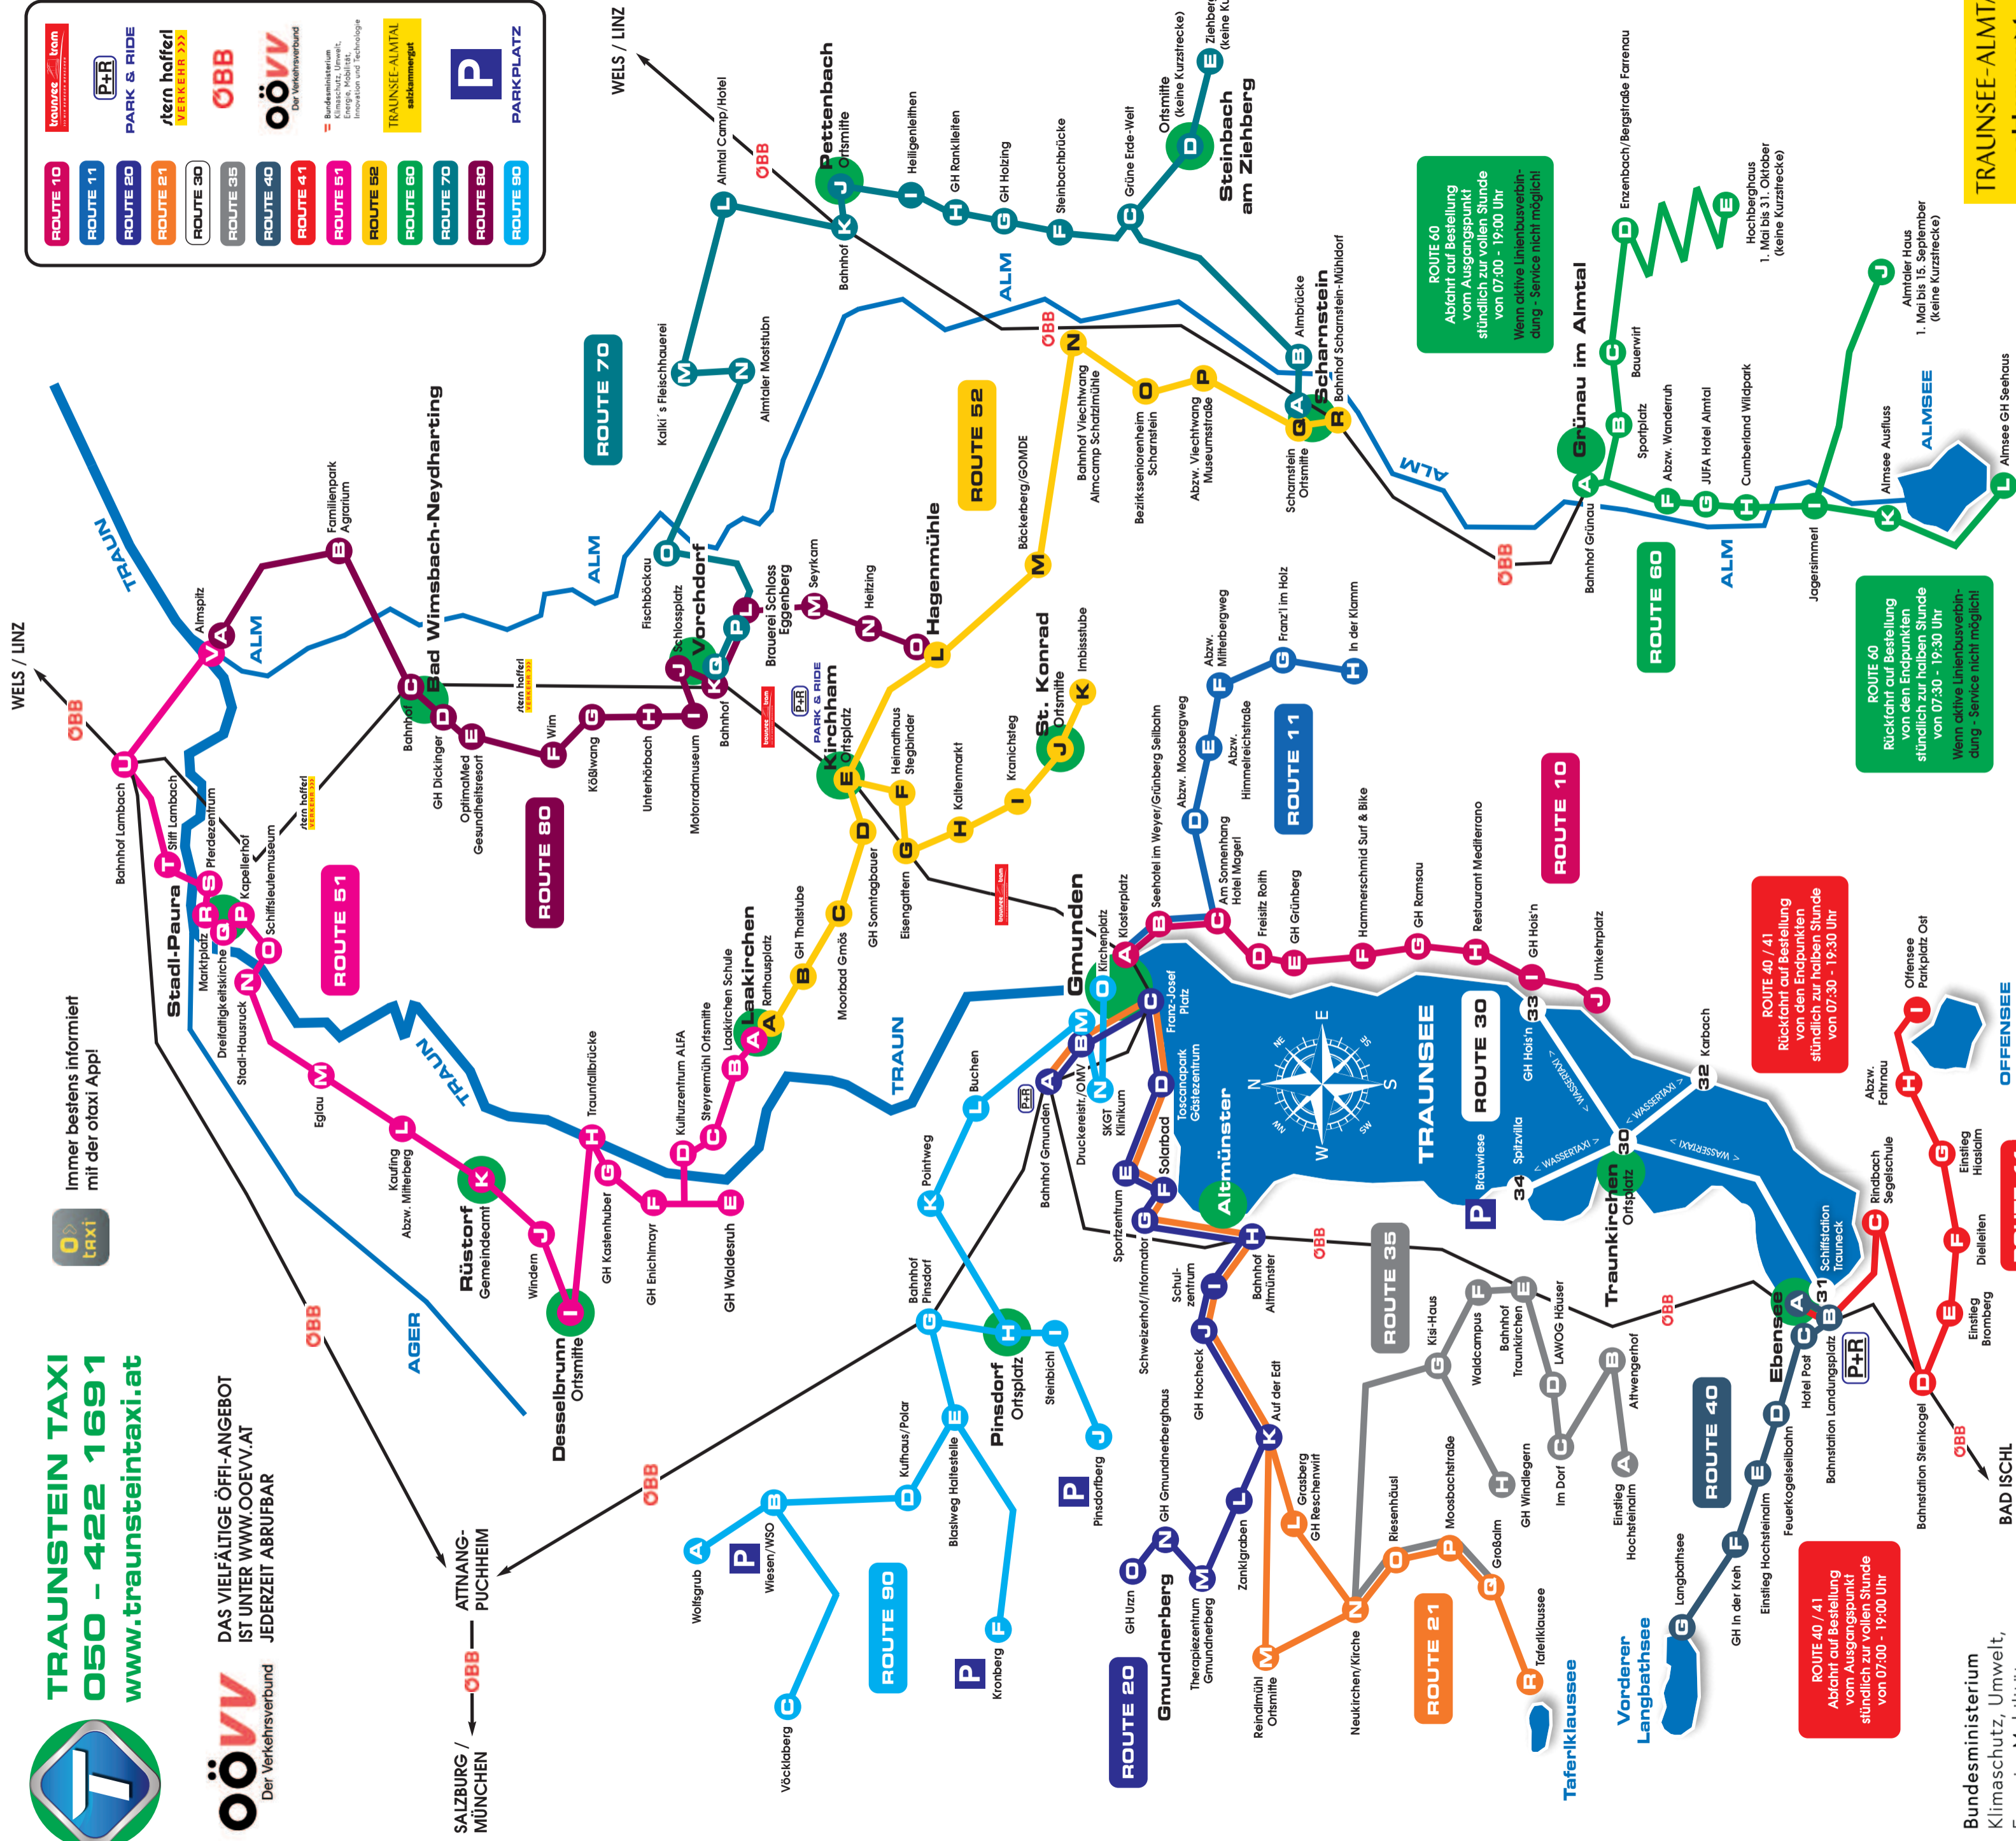

Bundesministerium
Klimaschutz, Umwelt,
Energie, Mobilität,
Innovation und Technologie

TRAUNSEE-ALMTAL
salzkammergut

BEI UNS WARTEN SIE NICHT!

TRAUNSTEIN-TAXIS VERKEHREN TÄGLICH AUF 14 VERSCHIEDENEN ROUTEN – ANRUFEN, EINSTEIGEN, LOSFAHREN!
Ein gutes öffentliches Mobilitätsangebot der Traunseegemeinden wurde durch die Initiative der Ferienregion Traunsee-Almtal erweitert. Rund um den Traunstein verkehren auf 14 Routen täglich von 07.00 Uhr bis 20.00 Uhr Traunsteintaxis zu den schönsten Ausflugszielen um Bewohner und Gäste ein elegantes Weiterkommen auch ohne eigenes Auto zu ermöglichen.

PREISE ROUTEN 10/11/90
ERWACHSENE € 4,00
KINDER 6 - 14 JAHRE € 2,00
KLEINKINDER BIS 6 JAHRE GRATIS
SITZERHÖHUNG ODER KINDERSITZ BITTE BEI TAXIBESTELLUNG ANFORDERN!
KEIN FAHRRADTRANSPORT MÖGLICH.

BETRIEBSZEITEN ROUTEN 20/21/35
MO - SO TÄGLICH (AUCH FEIERTAGS)
VON 07:00 - 20:00 UHR, BITTE EINE STUNDE VORHER MIT ANRUFRERKENNUNG UNTER +43 50-422 1691 ANRUFEN
ACHTUNG ROUTE 20 REGION Gmundnerberg: EINGESCHRÄNKTE TRANSPORTMÖGLICHKEITEN BEI SCHNEEFALL!
AUF ALLEN ROUTEN GELTEN DIE ALLGEMEINEN BEFÖRDERUNGSVORSCHRIFTEN FÜR DEN GELEGENHEITSVERKEHR.

PREISE ROUTEN 20/21/35
ERWACHSENE € 6,00
KINDER 6 - 14 JAHRE € 3,00
KLEINKINDER BIS 6 JAHRE GRATIS
SITZERHÖHUNG ODER KINDERSITZ BITTE BEI TAXIBESTELLUNG ANFORDERN!
KEIN FAHRRADTRANSPORT MÖGLICH.

BETRIEBSZEITEN UND PREISE ROUTE 30
TÄGLICH UM 10, 12, 14, 16 UND 18 UHR, MO - SO (AUCH FEIERTAGS) VON 1. JULI - 31. AUGUST
PREIS ERWACHSENE € 4,00
PREIS KINDER 6 - 14 JAHRE € 2,00
KLEINKINDER BIS 6 JAHRE GRATIS, KEINE TRANSPORTMÖGLICHKEITEN BEI STURMWARNUNG, NEBEL UND STARKREGEN.
FAHRRADTRANSPORT GEGEN AUFPREIS MÖGLICH.

BETRIEBSZEITEN ROUTE 60
MO - SO TÄGLICH (AUCH FEIERTAGS)
VON 07:00 - 19:30 UHR
BITTE EINE STUNDE VORHER MIT ANRUFRERKENNUNG UNTER +43 50-422 1691 ANRUFEN
AUF ALLEN ROUTEN GELTEN DIE ALLGEMEINEN BEFÖRDERUNGSVORSCHRIFTEN FÜR DEN GELEGENHEITSVERKEHR
WEITER INFOS UNTER: www.traunseefaxi.at