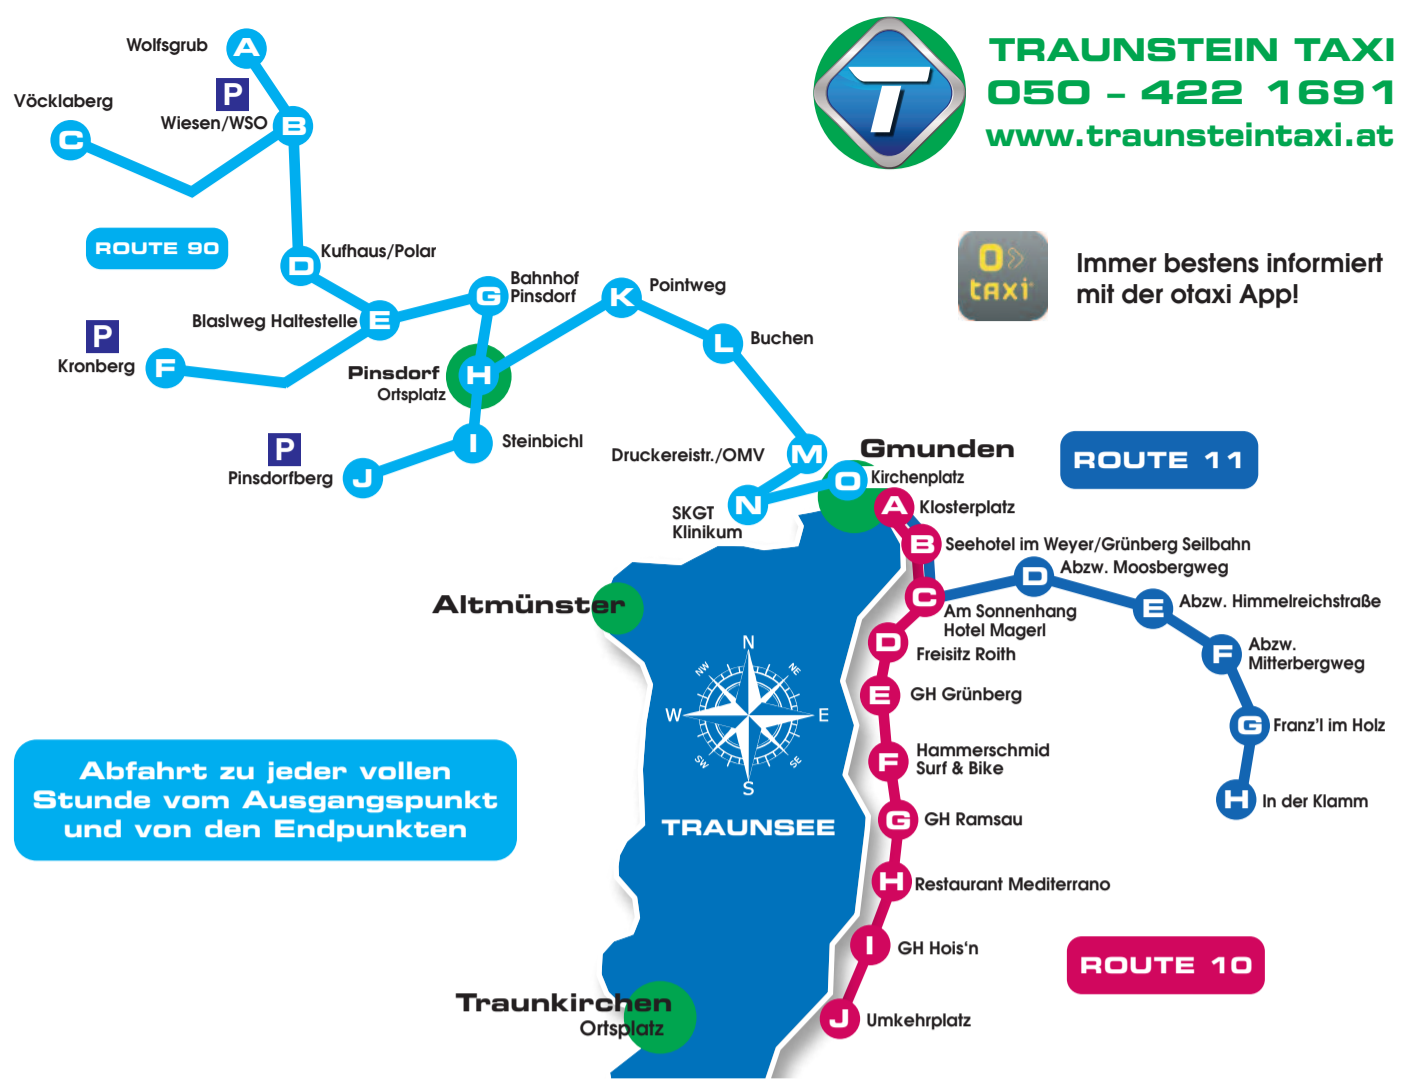

TRAUNSTEIN TAXI
050 - 422 1691
www.traunsteintaxi.at

Immer bestens informiert
mit der tTaxi App!

ÖÖVV
Der Verkehrsverbund

DAS VIELFÄLTIGE ÖFFI-ANGEBOT
IST UNTER WWW.OEÖVV.AT
JEDERZEIT ABRUFBAR

SALZBURG / MÜNCHEN — **OBB** — ATTNANG-PUCHHEIM

Bundesministerium
Klimaschutz, Umwelt,
Energie, Mobilität,
Innovation und Technologie

TRAUNSEE-ALMTAL
salzkammergut

BEI UNS WARTEN SIE NICHT!

TRAUNSTEIN-TAXIS VERKEHREN TÄGLICH AUF 14 VERSCHIEDENEN ROUTEN – ANRUFEN, EINSTEIGEN, LOSFAHREN!
Ein gutes öffentliches Mobilitätsangebot der Traunseegemeinden wurde durch die Initiative der Ferienregion Traunsee-Almtal erweitert. Rund um den Traunstein verkehren auf 14 Routen täglich von 07.00 Uhr bis 20.00 Uhr Traunsteintaxis zu den schönsten Ausflugszielen um Bewohner und Gäste ein elegantes Weiterkommen auch ohne eigenes Auto zu ermöglichen.

OBB Immer bestens informiert mit der tTaxi App!

TRAUNSEE-ALMTAL salzkammergut

MIT UNTERSTÜTZUNG VON LAND (Wirtschaftsressort) und EUROPÄISCHER UNION

BETRIEBSZEITEN ROUTEN 10/11/90
MO - SO TÄGLICH (AUCH FEIERTAGS)
VON 07:00 - 20:00 UHR
BITTE EINE STUNDE VORHER MIT ANRUFRERKENNUNG UNTER +43 50-422 1691 ANRUFEN
AUF ALLEN ROUTEN GELTEN DIE ALLGEMEINEN BEFÖRDERUNGSVORSCHRIFTEN FÜR DEN GELEGENHEITSVERKEHR
WEITER INFOS UNTER: www.traunseefaxi.at

BETRIEBSZEITEN ROUTEN 52/70
MO - SO TÄGLICH (AUCH FEIERTAGS)
VON 07:00 - 20:00 UHR
BITTE EINE STUNDE VORHER MIT ANRUFRERKENNUNG UNTER +43 50-422 1691 ANRUFEN
AUF ALLEN ROUTEN GELTEN DIE ALLGEMEINEN BEFÖRDERUNGSVORSCHRIFTEN FÜR DEN GELEGENHEITSVERKEHR
WEITER INFOS UNTER: www.traunseefaxi.at