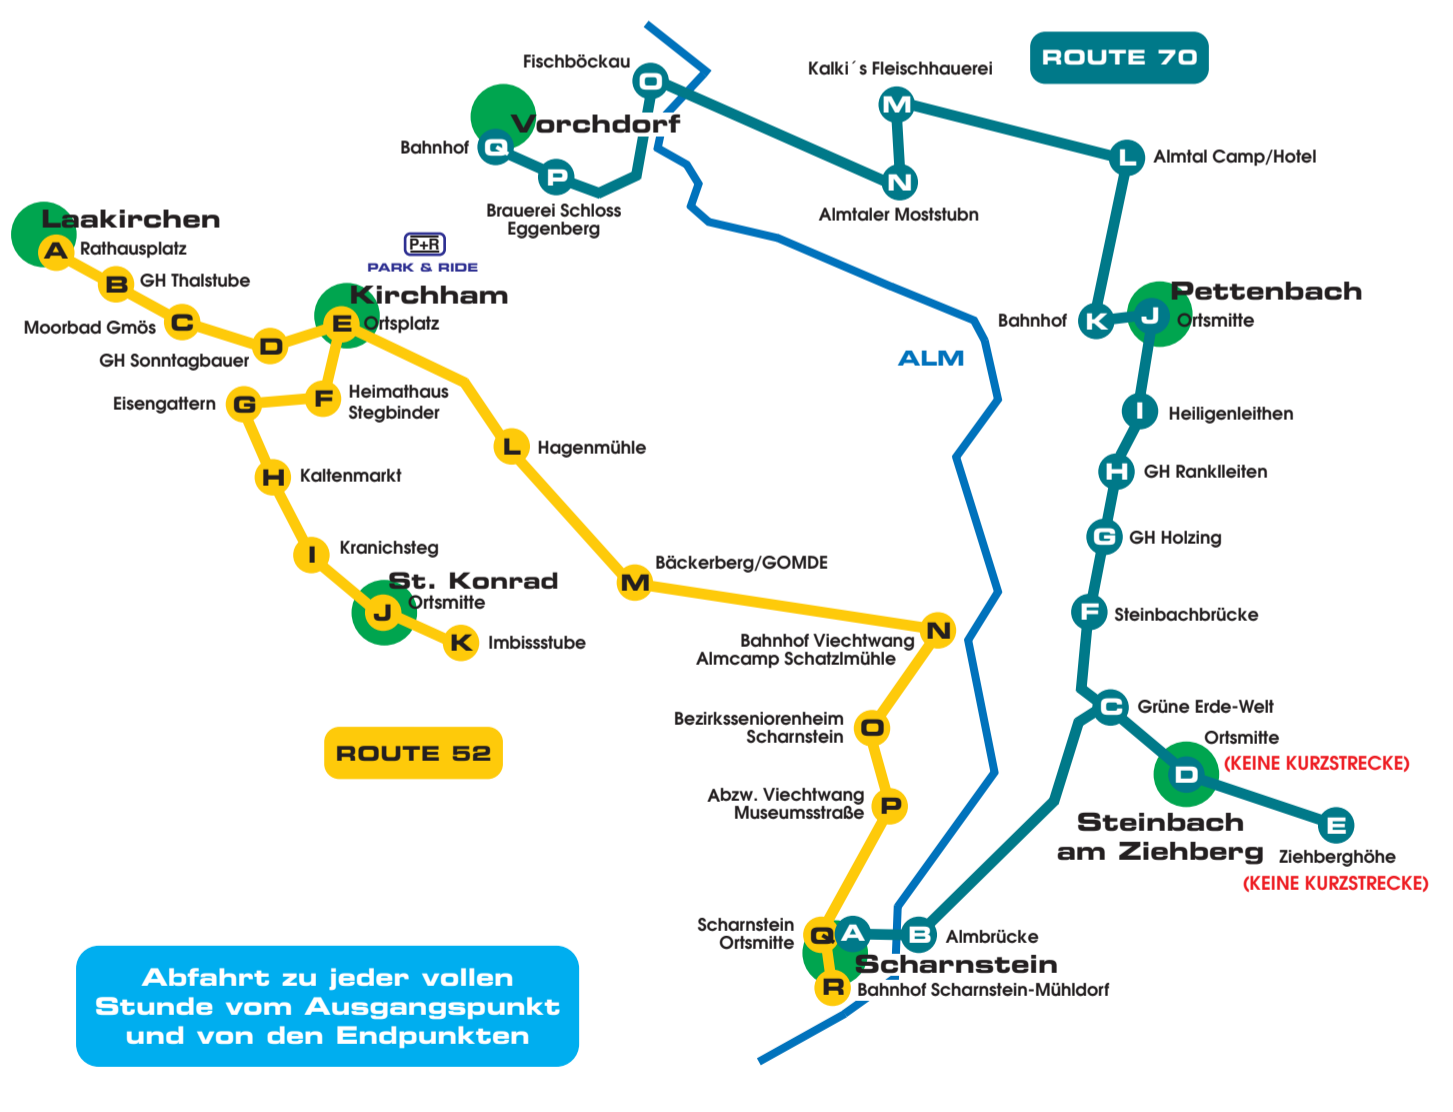

BETRIEBSZEITEN ROUTEN 51/80
MO - SO TÄGLICH (AUCH FEIERTAGS)
VON 07:00 - 20:00 UHR
BITTE EINE STUNDE VORHER MIT ANRUFRERKENNUNG UNTER +43 50-422 1691 ANRUFEN
AUF ALLEN ROUTEN GELTEN DIE ALLGEMEINEN BEFÖRDERUNGSVORSCHRIFTEN FÜR DEN GELEGENHEITSVERKEHR
WEITER INFOS UNTER: www.traunseefaxi.at

PREISE ROUTEN 51/80
ERWACHSENE € 7,00
KINDER 6-14 JAHRE € 3,50
KURZSTRECKE (EINSTIEGSSTELLE BIS MAX. 3 STATIONEN)
ERWACHSENE € 3,50
KINDER 6-14 JAHRE € 1,50
KLEINKINDER BIS 6 JAHRE GRATIS, SITZERHÖHUNG ODER KINDERSITZ BITTE BEI TAXIBESTELLUNG ANFORDERN!
KEIN FAHRRADTRANSPORT MÖGLICH.

BETRIEBSZEITEN ROUTEN 52/70
MO - SO TÄGLICH (AUCH FEIERTAGS)
VON 07:00 - 20:00 UHR
BITTE EINE STUNDE VORHER MIT ANRUFRERKENNUNG UNTER +43 50-422 1691 ANRUFEN
AUF ALLEN ROUTEN GELTEN DIE ALLGEMEINEN BEFÖRDERUNGSVORSCHRIFTEN FÜR DEN GELEGENHEITSVERKEHR
WEITER INFOS UNTER: www.traunseefaxi.at

PREISE ROUTEN 52/70
ERWACHSENE € 7,00
KINDER 6 - 14 JAHRE € 3,50
KURZSTRECKE (EINSTIEGSSTELLE BIS MAX. 3 STATIONEN)
ERWACHSENE € 3,50
KINDER 6 - 14 JAHRE € 1,50
KLEINKINDER BIS 6 JAHRE GRATIS, SITZERHÖHUNG ODER KINDERSITZ BITTE BEI TAXIBESTELLUNG ANFORDERN!
KEIN FAHRRADTRANSPORT MÖGLICH.

BETRIEBSZEITEN ROUTE 60
MO - SO TÄGLICH (AUCH FEIERTAGS)
VON 07:00 - 19:30 UHR
BITTE EINE STUNDE VORHER MIT ANRUFRERKENNUNG UNTER +43 50-422 1691 ANRUFEN
AUF ALLEN ROUTEN GELTEN DIE ALLGEMEINEN BEFÖRDERUNGSVORSCHRIFTEN FÜR DEN GELEGENHEITSVERKEHR
WEITER INFOS UNTER: www.traunseefaxi.at

PREISE ROUTE 60
ERWACHSENE € 7,00
KINDER 6 - 14 JAHRE € 3,50
KURZSTRECKE (EINSTIEGSSTELLE BIS MAX. 3 STATIONEN)
ERWACHSENE € 3,50
KINDER 6 - 14 JAHRE € 1,50
KLEINKINDER BIS 6 JAHRE GRATIS, SITZERHÖHUNG ODER KINDERSITZ BITTE BEI TAXIBESTELLUNG ANFORDERN!
KEIN FAHRRADTRANSPORT MÖGLICH.