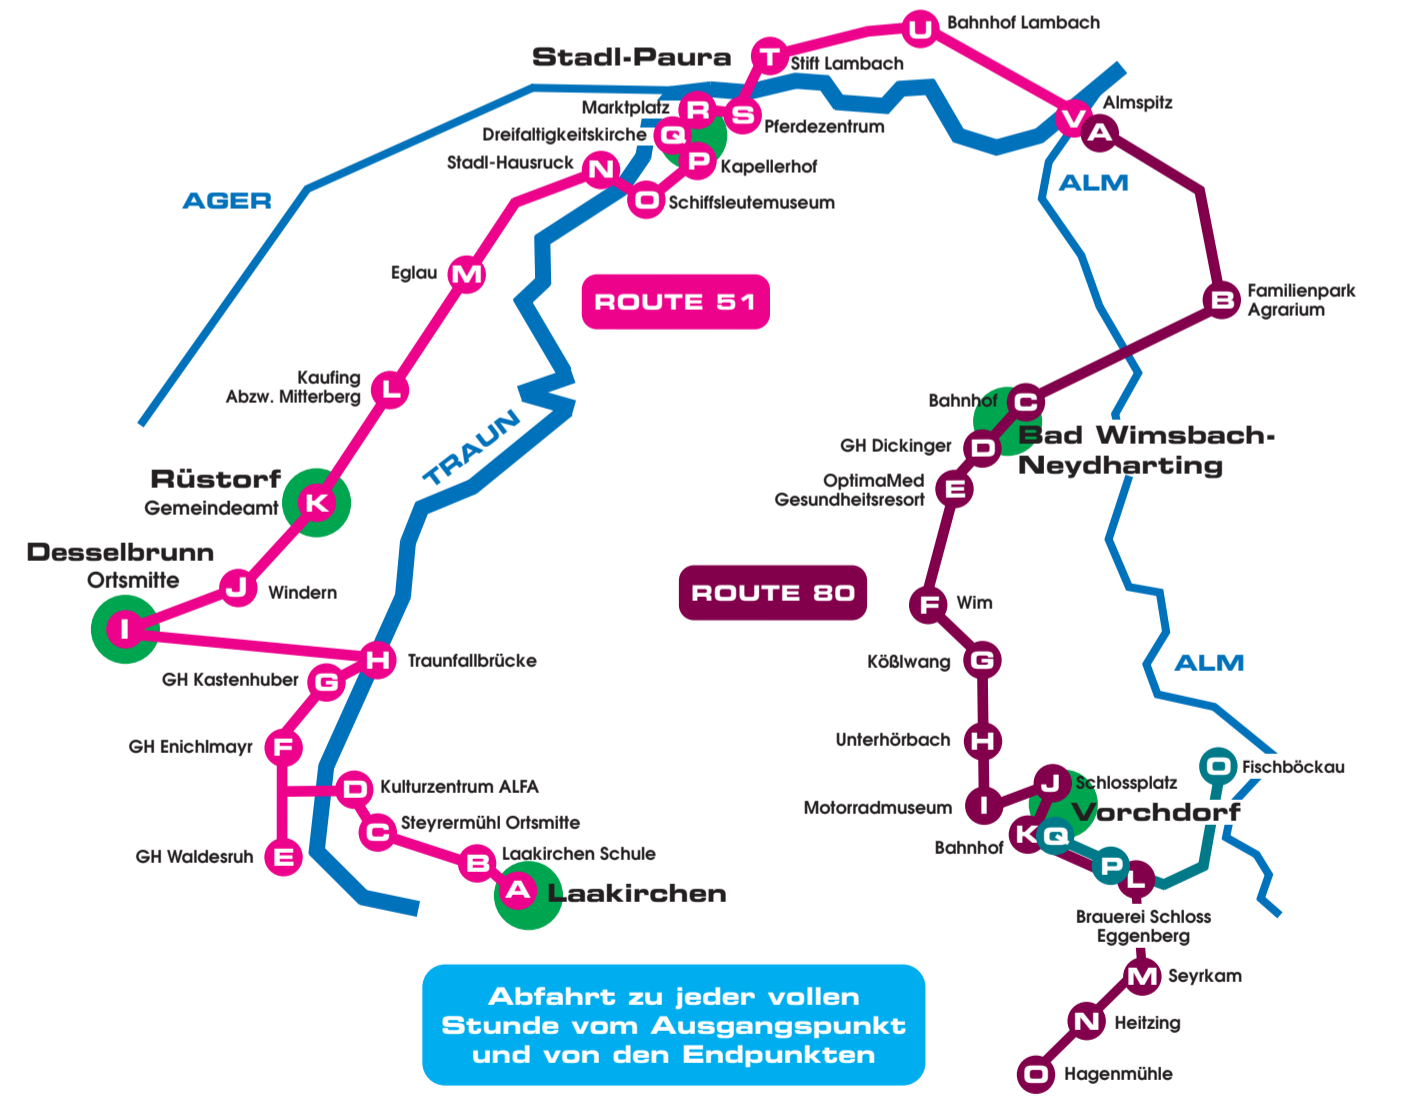

BETRIEBSZEITEN ROUTEN 51/80
MO - SO TÄGLICH (AUCH FEIERTAGS)
VON 07:00 - 20:00 UHR
BITTE EINE STUNDE VORHER MIT ANRUFRERKENNUNG UNTER +43 50-422 1691 ANRUFEN
AUF ALLEN ROUTEN GELTEN DIE ALLGEMEINEN BEFÖRDERUNGSVORSCHRIFTEN FÜR DEN GELEGENHEITSVERKEHR
WEITER INFOS UNTER: www.traunseefaxi.at

PREISE ROUTEN 51/80
ERWACHSENE € 7,00
KINDER 6-14 JAHRE € 3,50
KURZSTRECKE (EINSTIEGSSTELLE BIS MAX. 3 STATIONEN)
ERWACHSENE € 3,50
KINDER 6-14 JAHRE € 1,50
KLEINKINDER BIS 6 JAHRE GRATIS, SITZERHÖHUNG ODER KINDERSITZ BITTE BEI TAXIBESTELLUNG ANFORDERN!
KEIN FAHRRADTRANSPORT MÖGLICH.

BETRIEBSZEITEN ROUTEN 52/70
MO - SO TÄGLICH (AUCH FEIERTAGS)
VON 07:00 - 20:00 UHR
BITTE EINE STUNDE VORHER MIT ANRUFRERKENNUNG UNTER +43 50-422 1691 ANRUFEN
AUF ALLEN ROUTEN GELTEN DIE ALLGEMEINEN BEFÖRDERUNGSVORSCHRIFTEN FÜR DEN GELEGENHEITSVERKEHR
WEITER INFOS UNTER: www.traunseefaxi.at

PREISE ROUTEN 52/70
ERWACHSENE € 7,00
KINDER 6 - 14 JAHRE € 3,50
KURZSTRECKE (EINSTIEGSSTELLE BIS MAX. 3 STATIONEN)
ERWACHSENE € 3,50
KINDER 6 - 14 JAHRE € 1,50
KLEINKINDER BIS 6 JAHRE GRATIS, SITZERHÖHUNG ODER KINDERSITZ BITTE BEI TAXIBESTELLUNG ANFORDERN!
KEIN FAHRRADTRANSPORT MÖGLICH.

BETRIEBSZEITEN ROUTE 60
MO - SO TÄGLICH (AUCH FEIERTAGS)
VON 07:00 - 19:30 UHR
BITTE EINE STUNDE VORHER MIT ANRUFRERKENNUNG UNTER +43 50-422 1691 ANRUFEN
AUF ALLEN ROUTEN GELTEN DIE ALLGEMEINEN BEFÖRDERUNGSVORSCHRIFTEN FÜR DEN GELEGENHEITSVERKEHR
WEITER INFOS UNTER: www.traunseefaxi.at

PREISE ROUTE 60
ERWACHSENE € 7,00
KINDER 6 - 14 JAHRE € 3,50
KURZSTRECKE (EINSTIEGSSTELLE BIS MAX. 3 STATIONEN)
ERWACHSENE € 3,50
KINDER 6 - 14 JAHRE € 1,50
KLEINKINDER BIS 6 JAHRE GRATIS, SITZERHÖHUNG ODER KINDERSITZ BITTE BEI TAXIBESTELLUNG ANFORDERN!
KEIN FAHRRADTRANSPORT MÖGLICH.