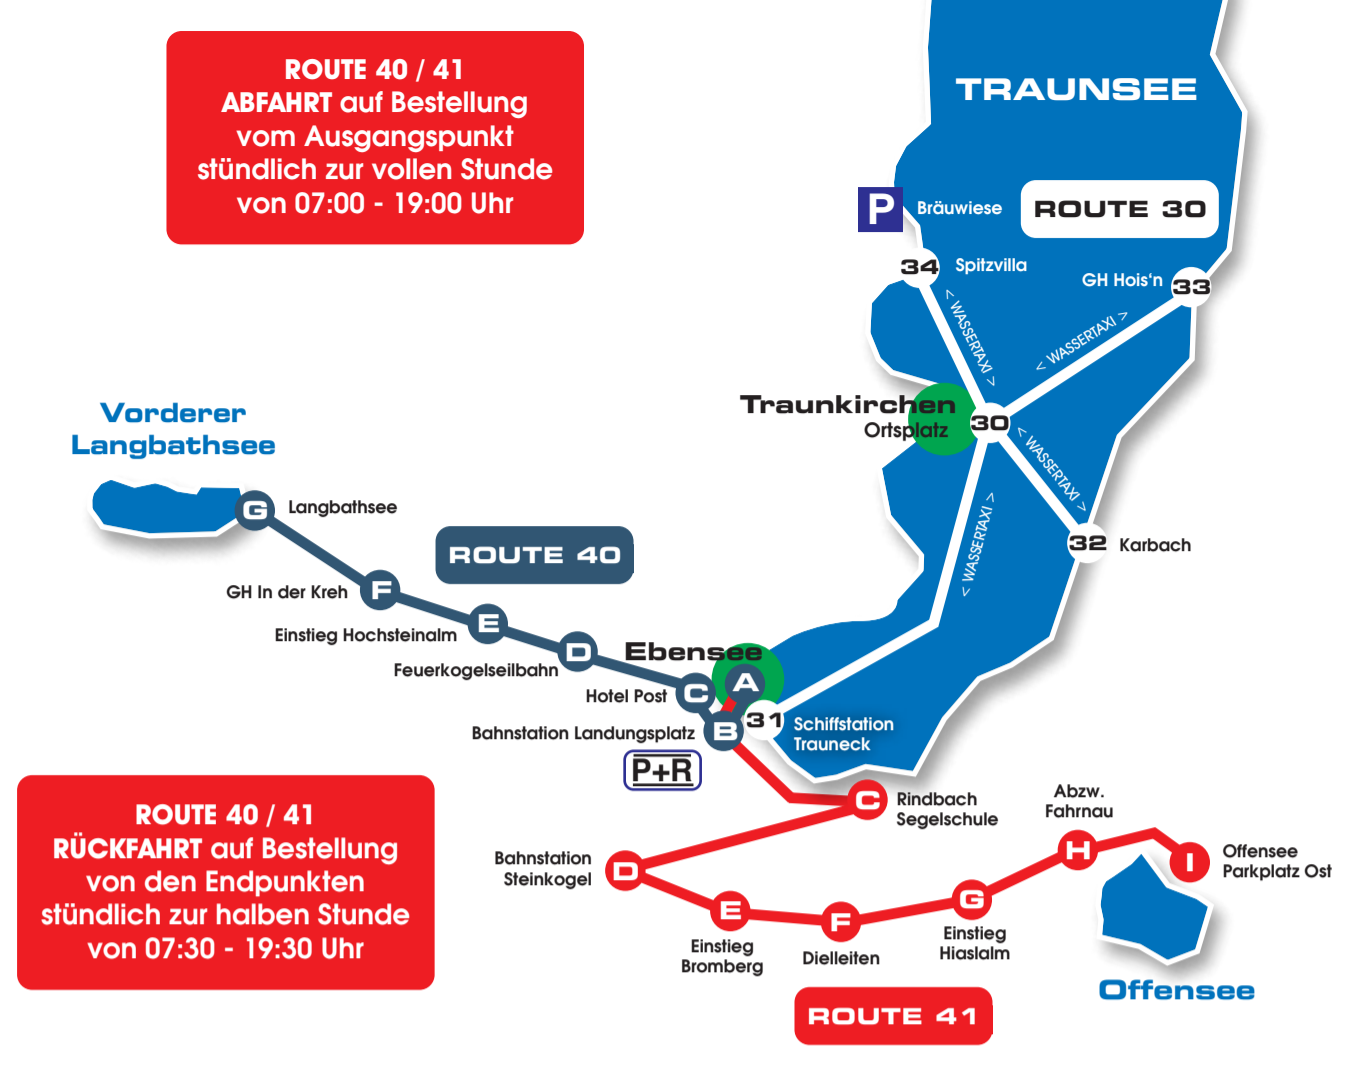

BETRIEBSZEITEN ROUTEN 10/11/90
MO - SO TÄGLICH (AUCH FEIERTAGS)
VON 07:00 - 20:00 UHR
BITTE EINE STUNDE VORHER MIT ANRUFRERKENNUNG UNTER +43 50-422 1691 ANRUFEN
AUF ALLEN ROUTEN GELTEN DIE ALLGEMEINEN BEFÖRDERUNGSVORSCHRIFTEN FÜR DEN GELEGENHEITSVERKEHR
WEITER INFOS UNTER: www.traunseefaxi.at

PREISE ROUTEN 10/11/90
ERWACHSENE € 4,00
KINDER 6 - 14 JAHRE € 2,00
KLEINKINDER BIS 6 JAHRE GRATIS
SITZERHÖHUNG ODER KINDERSITZ BITTE BEI TAXIBESTELLUNG ANFORDERN!
KEIN FAHRRADTRANSPORT MÖGLICH.

BETRIEBSZEITEN ROUTEN 20/21/35
MO - SO TÄGLICH (AUCH FEIERTAGS)
VON 07:00 - 20:00 UHR, BITTE EINE STUNDE VORHER MIT ANRUFRERKENNUNG UNTER +43 50-422 1691 ANRUFEN
ACHTUNG ROUTE 20 REGION Gmundnerberg: EINGESCHRÄNKTE TRANSPORTMÖGLICHKEITEN BEI SCHNEEFALL!
AUF ALLEN ROUTEN GELTEN DIE ALLGEMEINEN BEFÖRDERUNGSVORSCHRIFTEN FÜR DEN GELEGENHEITSVERKEHR.

PREISE ROUTEN 20/21/35
ERWACHSENE € 6,00
KINDER 6 - 14 JAHRE € 3,00
KLEINKINDER BIS 6 JAHRE GRATIS
SITZERHÖHUNG ODER KINDERSITZ BITTE BEI TAXIBESTELLUNG ANFORDERN!
KEIN FAHRRADTRANSPORT MÖGLICH.

BETRIEBSZEITEN UND PREISE ROUTE 30
TÄGLICH UM 10, 12, 14, 16 UND 18 UHR, MO - SO (AUCH FEIERTAGS) VON 1. JULI - 31. AUGUST
PREIS ERWACHSENE € 4,00
PREIS KINDER 6 - 14 JAHRE € 2,00
KLEINKINDER BIS 6 JAHRE GRATIS, KEINE TRANSPORTMÖGLICHKEITEN BEI STURMWARNUNG, NEBEL UND STARKREGEN.
FAHRRADTRANSPORT GEGEN AUFPREIS MÖGLICH.

BETRIEBSZEITEN UND PREISE ROUTEN 40/41
MO - SO TÄGLICH (AUCH FT) VON 07:00 - 19:30 UHR
ERWACHSENE € 6,00
KINDER 6 - 14 JAHRE € 3,00
KLEINKINDER BIS 6 JAHRE GRATIS
SITZERHÖHUNG ODER KINDERSITZ BITTE BEI TAXIBESTELLUNG ANFORDERN!
KEIN FAHRRADTRANSPORT MÖGLICH.